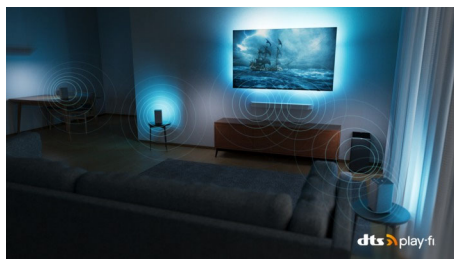

Združljiv z DTS Play-Fi

Philipsove brezžične domače sisteme s tehnologijo DTS Play-Fi boste v svojem domu v le nekaj sekundah povezali z združljivimi

65OLED707/12

zvočniki Soundbar in brezžičnimi zvočniki. Prisluhnite filmom v kuhinji. Glasbo predvajajte kjer koli. Ustvarite sistem domačega kina s predvajanjem prostorskega zvoka, pri katerem prevzame Philipsov televizor vlogo centralnega zvočnika.