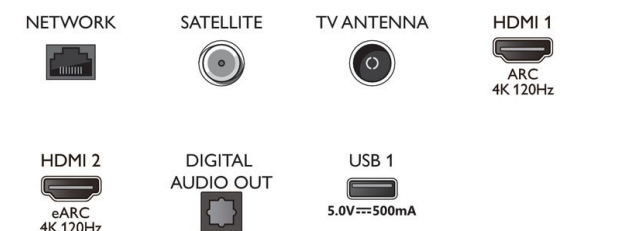

- Registrske številke EPREL: 1225607
- Razred energetske učinkovitosti v načinu SDR: G
- Poraba energije v načinu SDR: 122 kWh/1000 h
- Razred energetske učinkovitosti v načinu HDR: F
- Poraba energije v načinu HDR: 86 kWh/1000 h
- Poraba v stanju pripravljenosti, pri vzpostavljeni mrežni povezavi: < 2,0 W
- Poraba energije v izklopljenem stanju: ni na voljo
- Tehnologija TV-zaslona: OLED

Connections

Side

Bottom

Datum izdaje 2022-07-20

Različica: 4.3.1

12 NC: 8670 001 82709
EAN: 87 18863 03447 7

© 2022 Koninklijke Philips N.V.
Vse pravice pridržane.

Specifikacije se lahko spremenijo brez predhodnega obvestila. Blagovne znamke so v lasti podjetja Koninklijke Philips N.V. ali drugih lastnikov.