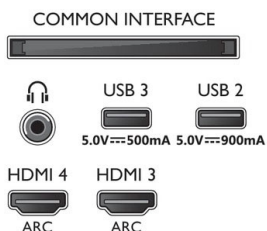

Connections

Side