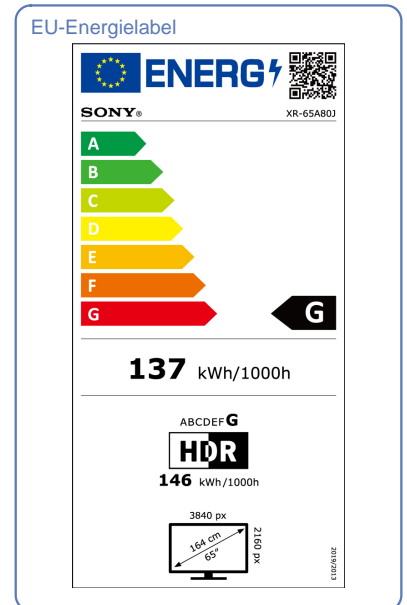

Kurzbeschreibung:

Dank kognitiver Intelligenz versteht dieser BRAVIA XR Fernseher wie Menschen sehen sowie hören und sorgt so für ein revolutionäres TV-Erlebnis. XR OLED Contrast Technologie sorgt für eine herausragende Bildqualität, mit satten Schwarztönen und intensiver Helligkeit. Mit diesem Google TV genießen Sie nicht nur echtes Kino-Feeling durch Dolby Vision und Dolby Atmos Unterstützung, sondern auch ein unbegrenztes Paket an Unterhaltung, VoD Services und Apps. BRAVIA CORE ist bereits vorinstalliert und umfasst eine umfangreiche Auswahl aktueller Premium-Titel und beliebter Film-Klassiker in höchster 4K HDR- Bildqualität.

Positionierung:

BRAVIA XR OLED 4K HDR Google TV

1. Verkaufsargumente:
1. OLED bietet unschlagbare Schwarzwerte, Kontraste und Farben für mehr Tiefe und Details
  2. Cognitive Processor XR - die Datenverarbeitung orientiert sich an der menschlichen Wahrnehmung für ein völlig neues, mitreißendes Seh- und Hörerlebnis
  3. Acoustic Surface Audio+ - multidimensionaler Klang direkt aus dem Bildschirm mit einzigartiger 3D Surround Upscaling-Soundtechnologie
  4. BRAVIA CORE - das Kinoerlebnis für zu Hause mit integriertem Streaming-Angebot in höchster 4K HDR- Bildqualität

Kurztext Flyer (Einklinker):

Material-Nr.:	XR65A80JAEP	Vorgängermodell:	KD65A8BAEP
EAN-Code:	4548736125469	Nächsthöheres Modell:	
Farbe:	Schwarz	EK-Stückpreis:	auf Anfrage
Verfügbar ab:	April 2021	Unverbindliche Preisempfehlung:	auf Anfrage