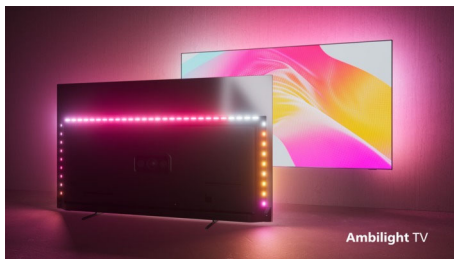

PHILIPS

Televizor 4K UHD z OS Android TV

Televizor s 3-stranskim Ambilightom Podprti vsi pomembnejši formati HDR, Dolby Vision in Dolby Atmos, 108 cm (43") z OS Android TV

Značilnosti

43PUS8007/12

Philips Ambilight