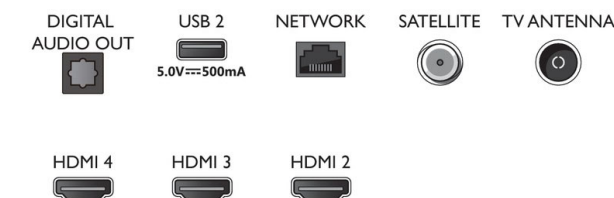

- Registrske številke EPREL: 1161775
- Razred energetske učinkovitosti v načinu SDR: F
- Poraba energije v načinu SDR: 51 kWh/1000 h
- Razred energetske učinkovitosti v načinu HDR: G
- Poraba energije v načinu HDR: 59 kWh/1000 h
- Poraba v stanju pripravljenosti, pri vzpostavljeni mrežni povezavi: < 2,0 W
- Poraba energije v izklopljenem stanju: ni na voljo
- Tehnologija TV-zaslona: LED-LCD

Connections

Side

Bottom

Datum izdaje 2022-07-20

Različica: 4.1.1

12 NC: 8670 001 82483
EAN: 87 18863 03390 6© 2022 Koninklijke Philips N.V.
Vse pravice pridržane.

Specifikacije se lahko spremenijo brez predhodnega obvestila. Blagovne znamke so v lasti podjetja Koninklijke Philips N.V. ali drugih lastnikov.