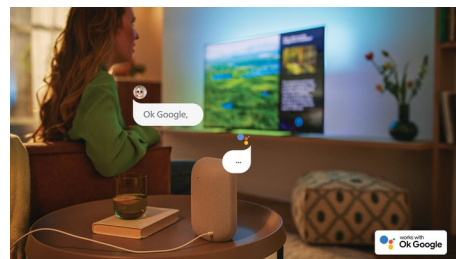

Glasovno upravljanje z AI

Philipsov televizor z OS Android TV lahko s svojim glasom upravljate prek vsake skladne naprave, ki podpira Pomočnika Google, ali z aplikacijo za daljinsko upravljanje televizorja z OS Android TV. Želite poiskati aplikacije, pretakati vsebino ali igrati videoigre? Preprosto recite.