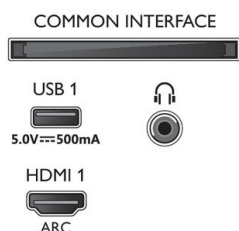

Connections

Side