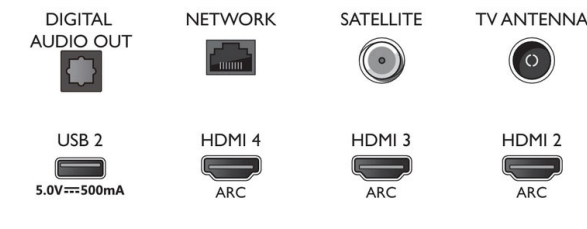

Bottom

Datum izdaje 2020-05-21

Različica: 4.3.1

12 NC: 8670 001 65541
EAN: 87 18863 02298 6

© 2020 Koninklijke Philips N.V.
Vse pravice pridržane.

Specifikacije se lahko spremenijo brez predhodnega obvestila. Blagovne znamke so v lasti podjetja Koninklijke Philips N.V. ali drugih lastnikov.

www.philips.com

* Elektronski programski vodnik in dejanska vidljivost (do 8 dni) sta odvisna od države in operaterja.
* Razpoložljive aplikacije Android se razlikujejo glede na državo. Več podrobnosti si oglejte v lokalni trgovini Google Play.
* * Velikost pomnilnika (Flash): 16 GB, dejanski razpoložljivi prostor na disku se lahko razlikuje (odvisno od (pred)nameščenih aplikacij, nameščenega operacijskega sistema itd.)
* Poraba energije v kWh na leto za televizor, ki deluje 4 ure na dan 365 dni. Dejanska poraba energije je odvisna od uporabe televizorja.
* Televizor podpira sprejem DVB za nekodirane kanale. Določeni operaterji DVB mogoče niso podprti. Posodobljen seznam si lahko ogledate med pogostimi vprašanji na Philipsovi spletni strani za podporo. Nekateri operaterji zahtevajo modul za pogojni dostop in naročnino. Za več informacij se obrnite na operaterja.
* Aplikacija Philips TV Remote in povezane funkcije se razlikujejo glede na model televizorja, državo, ponudnika storitev, model pametne naprave in OS. Več podrobnosti si oglejte na spletni strani: www.philips.com/TVRemoteapp.
* Funkcije aplikacije Smart TV se razlikujejo glede na model televizorja in državo. Več podrobnosti si oglejte na spletni strani: www.philips.com/smarttv.
* Snemanje na USB je na voljo samo za digitalne kanale, omejuje pa ga lahko zaščita proti kopiranju oddaj (CI+). Možne so omejitve glede na državo in kanal.
* Upošteвайте, da aplikacije spletne trgovine Amazon morda ne bodo vedno na voljo v vaši državi. (Aplikacije spletne trgovine Amazon trenutno delujejo le v Združenem kraljestvu, Nemčiji in Avstriji.)
* Ta televizor vsebuje svinec samo v določenih delih ali komponentah, kjer uporaba druge snovi ni mogoča v skladu z obstoječimi izjemami direktive RoHS.