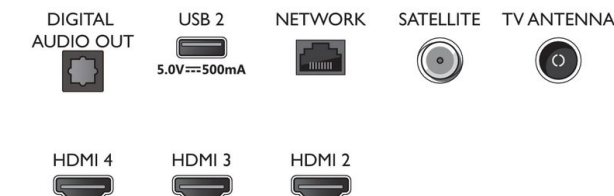

- Registrske številke EPREL: 1189702
- Razred energetske učinkovitosti v načinu SDR: F
- Poraba energije v načinu SDR: 101 kWh/1000 h
- Razred energetske učinkovitosti v načinu HDR: G
- Poraba energije v načinu HDR: 132 kWh/1000 h
- Poraba v stanju pripravljenosti, pri vzpostavljeni mrežni povezavi: < 2,0 W
- Poraba energije v izklopljenem stanju: ni na voljo
- Tehnologija TV-zaslona: LED-LCD

Connections

Side

Bottom

Datum izdaje 2022-07-20

Različica: 3.1.2

12 NC: 8670 001 82572
EAN: 87 18863 03410 1

© 2022 Koninklijke Philips N.V.
Vse pravice pridržane.

Specifikacije se lahko spremenijo brez predhodnega obvestila. Blagovne znamke so v lasti podjetja Koninklijke Philips N.V. ali drugih lastnikov.