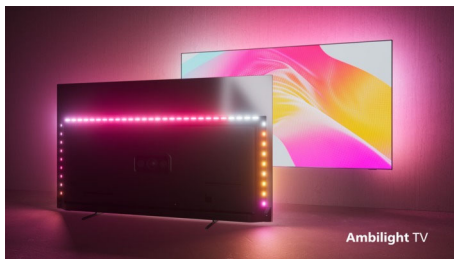

PHILIPS

Televizor 4K UHD z OS Android TV

Televizor s 3-stranskim Ambilightom Podprti vsi pomembnejši formati HDR, Dolby Vision in Dolby Atmos, 164 cm (65") z OS Android TV

Značilnosti

65PUS8057/12

Philips Ambilight