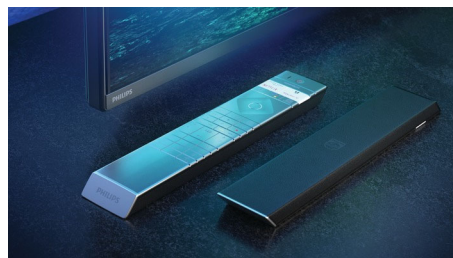

Vrhunski materiali

Televizor se ponaša z vrhunskimi materiali v vseh pogledih. Gladki kovinski robovi nožic so v čudovitem kontrastu z brušenim kovinskim robom. Daljinski upravljalnik z mehkim, teksturiranim usnjenim ohišjem pa nudi prijeten oprijem, hkrati pa je prava paša za oči.

65PML9506/12