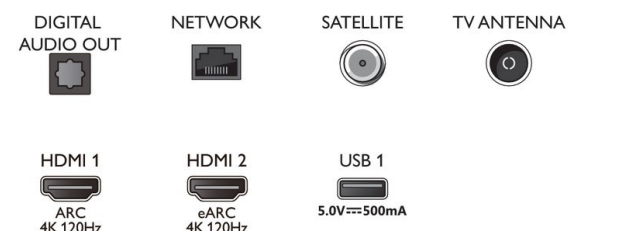

Bottom

Datum izdaje 2021-08-12

Različica: 5.6.1

12 NC: 8670 001 74562
EAN: 87 18863 02886 5

© 2021 Koninklijke Philips N.V.
Vse pravice pridržane.

Specifikacije se lahko spremenijo brez predhodnega obvestila. Blagovne znamke so v lasti podjetja Koninklijke Philips N.V. ali drugih lastnikov.

www.philips.com

- Elektronski programski vodnik in dejanska vidljivost (do 8 dni) sta odvisna od države in operaterja.
- Razpoložljive aplikacije Android se razlikujejo glede na državo. Več podrobnosti si oglejte v lokalni trgovini Google Play.
- Televizor podpira sprejem DVB za nekodirane kanale. Določeni operaterji DVB mogoče niso podprti. Posodobljen seznam si lahko ogledate med pogostimi vprašanji na Philipsovi spletni strani za podporo. Nekateri operaterji zahtevajo modul za pogojni dostop in naročnino. Za več informacij se obrnite na operaterja.
- Aplikacija Philips TV Remote in povezane funkcije se razlikujejo glede na model televizorja, državo, ponudnika storitev, model pametne naprave in OS. Več podrobnosti si oglejte na spletni strani: www.philips.com/TVRemoteapp.
- Snemanje na USB je na voljo samo za digitalne kanale, omejuje pa ga lahko zaščita proti kopiranju oddaj (CI+). Možne so omejitve glede na državo in kanal.
- Ta televizor vsebuje svinec samo v določenih delih ali komponentah, kjer uporaba druge snovi ni mogoča v skladu z obstoječimi izjemami direktive RoHS.
- Velikost pomnilnika (Flash): 16 G, dejanski razpoložljivi prostor na disku se lahko razlikuje (odvisno od (pred)nastavljenih aplikacij, nameščenega operacijskega sistema itd.)
- Pomočnik Google je na voljo pri televizorjih Philips z OS Android O (8) ali novejšo različico. Pomočnik Google je na voljo v izbranih jezikih in državah.
- Amazon Prime je na voljo v izbranih jezikih in državah.
- Amazon, Alexa in vsi povezani logotipi so blagovne znamke družbe Amazon.com, Inc ali njenih povezanih družb. Amazon Alexa je na voljo v izbranih jezikih in državah.
- Potrebna je naročnina na Netflix. Veljajo pogoji na <https://www.netflix.com>
- Potrebna je naročnina na Disney+. Veljajo pogoji na <https://www.disneyplus.com> (c) 2020 Disney in povezane družbe. Disney+ je na voljo v izbranih jezikih in državah.
- Rakuten TV je na voljo v izbranih jezikih in državah.