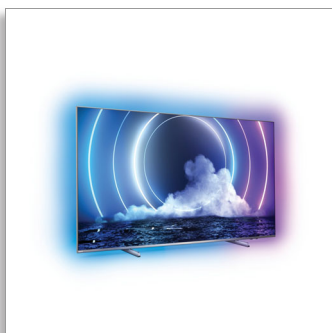

Philips LED  
Televizor MiniLED 4K  
UHD s sistemom Android

P5 z umetno inteligenco (AI)

Zvok Dolby Atmos  
Televizor s 4-stranskim  
Ambilightom  
164 cm (65") z OS Android TV

65PML9506