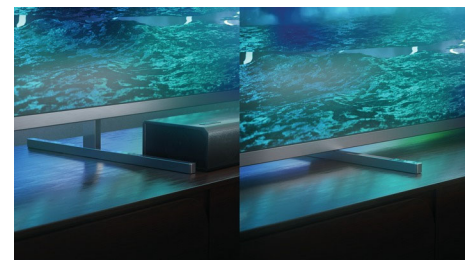

Tanka, privlačna zasnova

Iščete televizor, ki ustreza vašemu prostoru? Ta pametni televizor 4K z zaslonom, ki praktično nima robov, bo dobro videti v vsakem prostoru. Zaradi tankih nožic je videti, kot bi zaslon lebdel nad enoto televizorja. Nožice lahko postavite bolj narazen, če imate širši zvočnik.