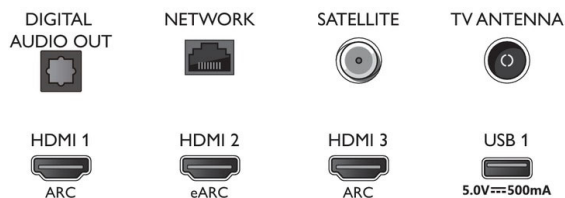

Connections

Side

Bottom

Datum izdaje 2021-07-15

Različica: 7.2.1

12 NC: 8670 001 74897
EAN: 87 18863 02862 9

© 2021 Koninklijke Philips N.V.
Vse pravice pridržane.

Specifikacije se lahko spremenijo brez predhodnega obvestila. Blagovne znamke so v lasti podjetja Koninklijke Philips N.V. ali drugih lastnikov.