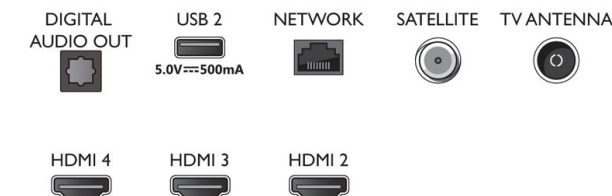

Bottom

Datum izdaje 2022-07-20

Različica: 3.1.1

12 NC: 8670 001 82569
EAN: 87 18863 03401 9

© 2022 Koninklijke Philips N.V.
Vse pravice pridržane.

Specifikacije se lahko spremenijo brez predhodnega obvestila. Blagovne znamke so v lasti podjetja Koninklijke Philips N.V. ali drugih lastnikov.

www.philips.com

- Elektronski programski vodnik in dejanska vidljivost (do 8 dni) sta odvisna od države in operaterja.
- Televizor podpira sprejem DVB za nekodirane kanale. Določeni operaterji DVB mogoče niso podprti. Posodobljen seznam si lahko ogledate med pogostimi vprašanji na Philipsovi spletni strani za podporo. Nekateri operaterji zahtevajo modul za pogojni dostop in naročnino. Za več informacij se obrnite na operaterja.
- Aplikacija Philips TV Remote in povezane funkcije se razlikujejo glede na model televizorja, državo, ponudnika storitev, model pametne naprave in OS. Več podrobnosti si oglejte na spletni strani: www.philips.com/TVRemoteapp.
- Funkcije aplikacije Smart TV se razlikujejo glede na model televizorja in državo. Več podrobnosti si oglejte na spletni strani: www.philips.com/smarttv.
- Ta televizor vsebuje svinec samo v določenih delih ali komponentah, kjer uporaba druge snovi ni mogoča v skladu z obstoječimi izjemami direktive RoHS.
- Velikost pomnilnika (Flash): 16 G, dejanski razpoložljivi prostor na disku se lahko razlikuje (odvisno od (pred)nameščenih aplikacij, nameščenega operacijskega sistema itd.)
- Amazon, Alexa in vsi povezani logotipi so blagovne znamke družbe Amazon.com, Inc ali njenih povezanih družb. Amazon Alexa je na voljo v izbranih jezikih in državah.
- Pomočnik Google je na voljo pri televizorjih Philips z OS Android O (8) ali novejšo različico. Pomočnik Google je na voljo v izbranih jezikih in državah s takojšnjo podporo za naslednje jezike: angleščina – UK, nemščina – DE in francoščina – FR. Seznam podprtih jezikov/držav bo sčasoma razširjen.