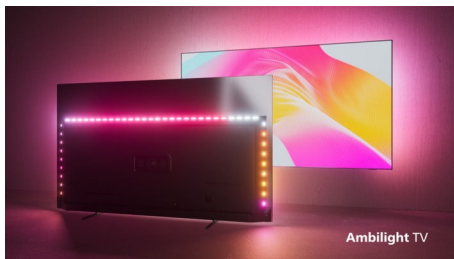

PHILIPS

Televizor 4K UHD z OS Android TV

Televizor s 3-stranskim Ambilightom Podprti vsi pomembnejši formati HDR, Dolby Vision in Dolby Atmos, 139 cm (55") z OS Android TV

Značilnosti

Philips Ambilight

S tehnologijo Ambilight postane odlična izkušnja gledanja Philipsovega televizorja še boljša! LED-sijalke ob robovih televizorja svetijo in spreminjajo barvo popolnoma usklajeno s prikazano sliko ali predvajano glasbo. Na steno projiciran svetlobni sij izraža vabljivo toplino. Čudili se boste, kako ste doslej lahko živeli s televizorjem brez Ambilighta.