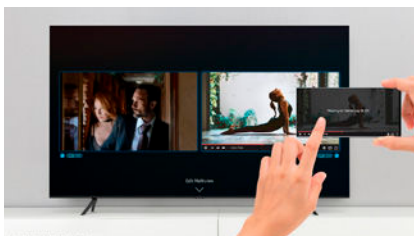

Mobile View
Smartphoneinhalte genießen

Ambient Mode
Schön dekoriert