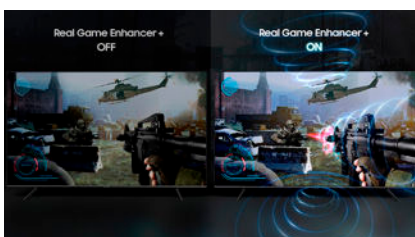

Das eindrucklichste 4K Erlebnis.

**Quantum Processor 4K**  
4K AI Upscaling  
Optimiert Bild und Klang

**Color Volume 100%**  
Gibt jeden Farbton wieder

**Quantum HDR 2000**  
HDR10+ zertifiziert

**Direct Full Array 16x**  
Direkte Hintergrundbeleuchtung

**Ultra Viewing Angle**  
Aus jedem Winkel ein perfektes Bild

**Ambient Mode+**  
Gut getarnt und als Dekoration

**Object Tracking Sound**  
Sound Synchronisation  
Side-firing Sound

**Real Game Enhancer+**  
Auto Game Mode  
Game Motion Plus