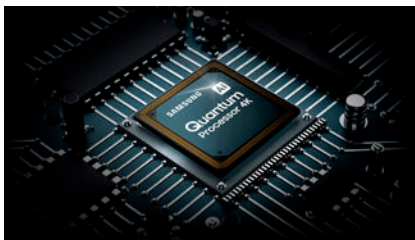

Das eindrucklichste 4K Erlebnis.

**Quantum Processor 4K**  
4K AI Upscaling  
Optimiert Bild und Klang

**Color Volume 100%**  
Gibt jeden Farbton wieder

**Quantum HDR 2000**  
HDR10+ zertifiziert

**Direct Full Array 16x**  
Direkte Hintergrundbeleuchtung