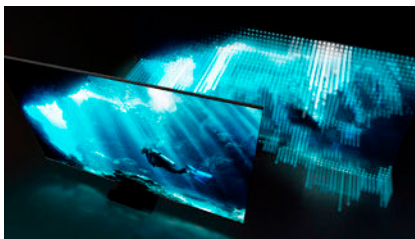

Das eindrucklichste 4K Erlebnis.

**Quantum Processor 4K**  
4K AI Upscaling  
Optimiert Bild und Klang

**Color Volume 100%**  
Gibt jeden Farbton wieder

**Quantum HDR 2000**  
HDR10+ zertifiziert

**Direct Full Array 16x**  
Direkte Hintergrundbeleuchtung

**Ultra Viewing Angle**  
Aus jedem Winkel ein perfektes Bild

**Ambient Mode+**  
Gut getarnt und als Dekoration

**Object Tracking Sound**  
Sound Synchronisation  
Side-firing Sound

**Real Game Enhancer+**  
Auto Game Mode  
Game Motion Plus