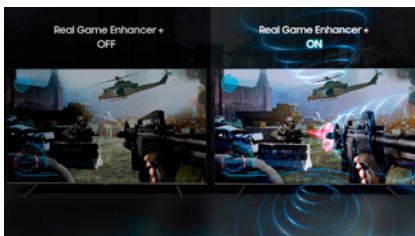

Erlebe jedes Detail mit perfektem Bild und dynamischem Sound.

Quantum Processor 4K
4K AI Upscaling
Optimiert Bild und Klang

Color Volume 100%
Gibt jeden Farbton wieder

Quantum HDR 1500*
HDR10+ zertifiziert
*1000 bei 49"

Direct Full Array 8x
Direkte Hintergrundbeleuchtung

Ultra Viewing Angle
Aus jedem Winkel ein perfektes Bild

Ambient Mode+
Gut getarnt und als Dekoration

Object Tracking Sound
Sound Synchronisation
Side-firing Sound