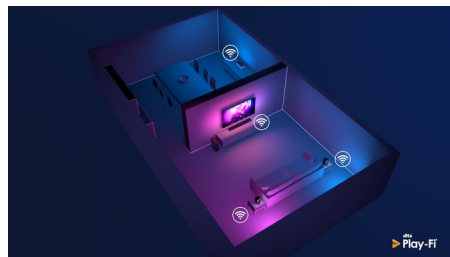

Združljiv z DTS Play-Fi

S pomočjo tehnologije DTS Play-Fi lahko povežete televizor Philips z združljivimi zvočniki v katerem koli prostoru. Imate v kuhinji brezžične zvočnike? Med pripravo prigrizkov prisluhnite filmu ali pa spremljajte športni prenos, medtem ko ostalim pripravljate pijačo.