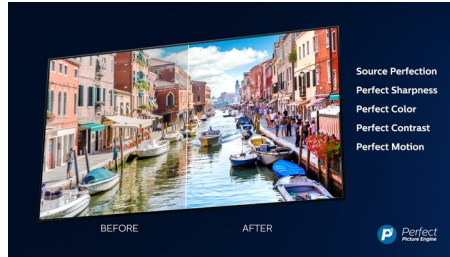

Philipsova tehnologija P5

Philipsova tehnologija P5 zagotavlja sliko, ki je tako briljantna kot vaša priljubljena vsebina. Podrobnosti so opazno poglobljene. Barve so živahne, kožni odtenki imajo naravni videz. Kontrast je tako oster, da boste čutili vsako podrobnost. Gibanje pa je tako popolnoma tekoče.