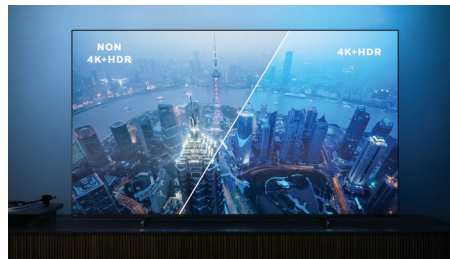

Živahna HDR-slika

Televizor 4K UHD Philips je združljiv z vsemi glavnimi formati HDR, vključno z Dolby Vision. Naj gre za serijo, ki je ne smete zamuditi, ali najnovejšo videoigro, sence so globlje. Svetle površine so bleščeče. Barve so pristnejše.