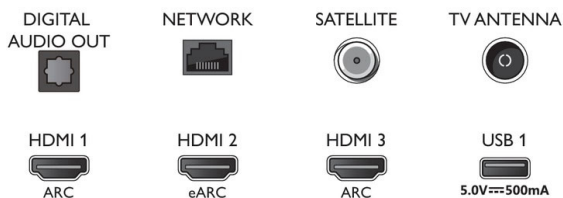

Connections

Side

Bottom

Datum izdaje 2021-07-11

Različica: 6.5.1

12 NC: 8670 001 74851
EAN: 87 18863 02852 0

© 2021 Koninklijke Philips N.V.
Vse pravice pridržane.

Specifikacije se lahko spremenijo brez predhodnega obvestila. Blagovne znamke so v lasti podjetja Koninklijke Philips N.V. ali drugih lastnikov.