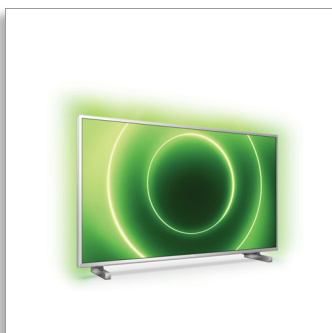

Philips 6900 series
Pametni LED-televizor
FHD

80 cm (32-palčni) TV z Ambilight

LED-televizor Full HD
HDR 10
Pixel Plus HD

32PFS6905

Primeren za vse prostore. Čudovitega videza.

LED Full HD | Saphi TV

Iščete najboljši televizor za manjše stanovanje ali sobo? Z osupljivim Ambilightom je ta 32-palčni Philipsov televizor videti odlično, kamor koli ga postavite. Slika je ostra, zvok jasen, prijeten svetlobni sij Ambiligha pa vas osupne ...

Čudovita svetloba. Odlična slika.

- Philipsov LED-televizor Full HD. Živahna slika.
- Čarobnost Ambiligha. Samo pri Philipsu.
- Zasnova, ki izstopa.
- 32-palčni zaslon. Srebrn okvir in tanke aluminijaste nožice.