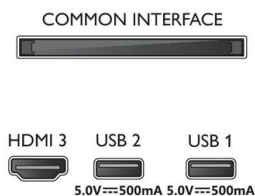

Energijska nalepka EU

- Registrske številke EPREL: 396183
- Velikost diagonale zaslona (v palcih): 32
- Velikost diagonale zaslona (cm): 80
- Razred energijske učinkovitosti v načinu SDR: G
- Poraba energije v načinu SDR: 64 W
- Razred energijske učinkovitosti v načinu HDR: G
- Poraba energije v načinu HDR: 33 W
- Poraba v stanju pripravljenosti, pri vzpostavljeni mrežni povezavi: < 2,0 W
- Poraba energije v izklopljenem stanju: ni na voljo
- Tehnologija TV-zaslona: LED-LCD

Zvok

- Izhodna moč (RMS): 16 W
- Izboljšava zvoka: 5-pasovni izenačevalnik, Dinamični prostorski zvok, Jasen dialog, Samodejna izravnava glasnosti, Nočni način
- Konfiguracija zvočnikov: 2 x 8 W zvočnik polnega

razpona

Dimenzije

- Dimenzije škatle (Š x V x G): 798 x 520 x 133 mm
- Dimenzije naprave (Š x V x G): 731,8 x 435,3 x 81,1 mm
- Dimenzije naprave s stojalom (Š x V x G): 731,8 x 452,8 x 175,9 mm
- Teža izdelka: 4,2 kg
- Teža izdelka (s stojalom): 4,3 kg
- Teža vključno z embalažo: 6,1 kg
- Združljivo s standardom VESA za stenske nosilce: X= 100 mm, Y = 200 mm
- Dimenzije stojala (Š x V x G): 580,0 x 17,5 x 175,9 mm

Zasnova

- Barve televizorja: Srednje srebrn plastični okvir
- Zasnova stojala: Srednje srebrno stojalo z utorom

Dodatna oprema

- Priložena dodatna oprema: Daljinski upravljalnik, 2 bateriji AAA, Napajalni kabel, vodnik za hiter začetek, Brošura s pravnimi in varnostnimi informacijami, Namizno stojalo

Connections

Side