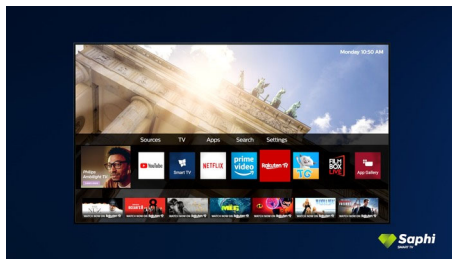

Dolby Vision in Dolby Atmos

Podpora za vrhunski zvok in video formate Dolby pomeni, da bodo spremljane vsebine HDR videti in slišati božansko. Slika bo videti, kot si jo je režiser zamislil, prostorski zvok pa bo razločen in globok.

Pametni televizor SAPHI

S hitrim, intuitivnim operacijskim sistemom SAPHI je uporaba pametnega televizorja Philips pravi užitek. Uživate v odlični kakovosti slike in jasnem ikonskem meniju, do katerega dostopate z enim gumbom. Televizor upravljajte z lahkoto in se hitro pomikajte do priljubljenih Philipsovih aplikacij za pametne televizorje.