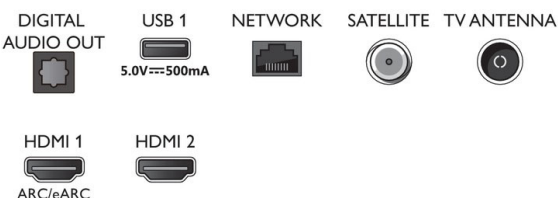

Zasnova

- Barve televizorja: Mat črn okvir
- Zasnova stojala: Mat črne ploščate palice

Dodatna oprema

- Priložena dodatna oprema: Daljinski upravljalnik, 2 bateriji AAA, Napajalni kabel, vodnik za hiter začetek, Brošura s pravnimi in varnostnimi informacijami, Namizno stojalo

Connections

Side

Bottom

Datum izdaje 2021-07-13

Različica: 3.2.1

12 NC: 8670 001 74711
EAN: 87 18863 02824 7

© 2021 Koninklijke Philips N.V.
Vse pravice pridržane.

Specifikacije se lahko spremenijo brez predhodnega obvestila. Blagovne znamke so v lasti podjetja Koninklijke Philips N.V. ali drugih lastnikov.