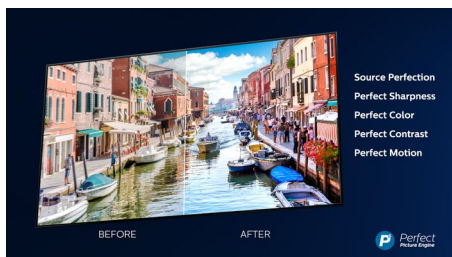

Philipsova tehnologija P5

Philipsova tehnologija P5 zagotavlja sliko, ki je tako briljantna kot vaša priljubljena vsebina. Podrobnosti so opazno poglobljene. Barve so

živahne, kožni odtenki imajo naravni videz. Kontrast je tako oster, da boste čutili vsako podrobnost. Gibanje pa je tako popolnoma tekoče.

Povezljivost HDMI

Ready for gaming

Vaš televizor Philips se ponaša z najnovejšo povezljivostjo HDMI in samodejno preklopi na nastavev hitre odzivnosti, ko začnete igrati igro na konzoli.

Zasnova

Iščete televizor, ki ustreza vašemu prostoru? Ta pametni televizor 4K je kot nalašč za vas! Z zaslonom, ki praktično nima robov, bo dobro videti v vsakem prostoru. Zaradi tankih nožic je videti, kot bi zaslon lebdel nad omarico za televizor ali mizo.