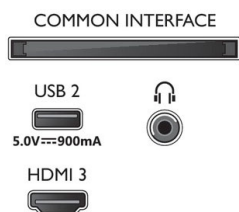

Dimenzije

- Dimenzije škatle (Š x V x G): 1070,0 x 650,0 x 140,0 mm
- Dimenzije naprave (Š x V x G): 958,4 x 560,2 x 82,1 mm
- Dimenzije naprave s stojalom (Š x V x G): 958,4 x 590,2 x 226,6 mm
- Dimenzije stojala (Š x V x G): 773,6 x 30,0 x 218,6 mm
- Teža izdelka: 7,6 kg
- Teža izdelka (s stojalom): 7,8 kg
- Teža vključno z embalažo: 10,1 kg
- Združljivo s standardom VESA za stenske nosilce: 100 x 200 mm

Zasnova

- Barve televizorja: Mat črn okvir
- Zasnova stojala: Mat črne ploščate palice

Dodatna oprema

- Priložena dodatna oprema: Daljinski upravljalnik, 2 bateriji AAA, Napajalni kabel, vodnik za hiter začetek, Brošura s pravnimi in varnostnimi informacijami, Namizno stojalo

Connections

Side

Bottom

Datum izdaje 2021-07-13

Različica: 3.2.1

12 NC: 8670 001 74711
EAN: 87 18863 02824 7

© 2021 Koninklijke Philips N.V.
Vse pravice pridržane.

Specifikacije se lahko spremenijo brez predhodnega obvestila. Blagovne znamke so v lasti podjetja Koninklijke Philips N.V. ali drugih lastnikov.