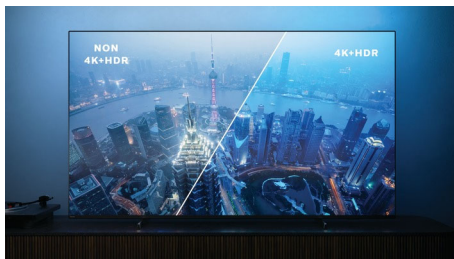

Značilnosti

Podpira vse glavne formate HDR

Televizor 4K UHD Philips je združljiv z vsemi glavnimi formati HDR, vključno z Dolby Vision. Naj gre za serijo, ki je ne smete zamuditi, ali najnovejšo videoigro, sence so globlje. Svetle površine so bleščeče. Barve so pristnejše.