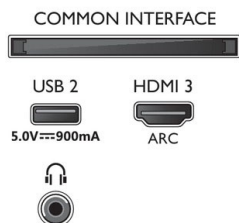

Zasnova

- Barve televizorja: Plastičen kovinsko siv okvir
- Zasnova stojala: Srednje srebrno stojalo z utorom

Dotatna oprema

- Priložena dodatna oprema: Daljinski upravljalnik, 2 bateriji AAA, Napajalni kabel, vodnik za hiter začetek, Brošura s pravnimi in varnostnimi informacijami, Namizno stojalo

Connections

Side

Bottom

Datum izdaje 2020-07-22

Različica: 3.4.1

12 NC: 8670 001 65813
EAN: 87 18863 02337 2

© 2020 Koninklijke Philips N.V.
Vse pravice pridržane.

Specifikacije se lahko spremenijo brez predhodnega obvestila. Blagovne znamke so v lasti podjetja Koninklijke Philips N.V. ali drugih lastnikov.