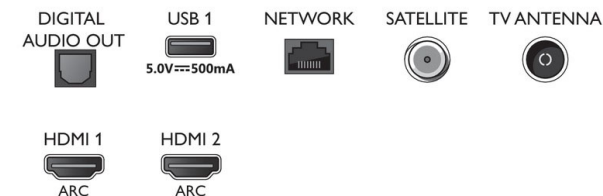

Zasnova

- Barve televizorja: Plastičen kovinsko siv okvir
- Zasnova stojala: Srednje srebrno stojalo z utorom

Dotatna oprema

- Priložena dodatna oprema: Daljinski upravljalnik, 2 bateriji AAA, Napajalni kabel, vodnik za hiter začetek, Brošura s pravnimi in varnostnimi informacijami, Namizno stojalo

Connections

Side

Bottom

Datum izdaje 2020-07-22

Različica: 3.4.1

12 NC: 8670 001 65813
EAN: 87 18863 02337 2

© 2020 Koninklijke Philips N.V.
Vse pravice pridržane.

Specifikacije se lahko spremenijo brez predhodnega obvestila. Blagovne znamke so v lasti podjetja Koninklijke Philips N.V. ali drugih lastnikov.