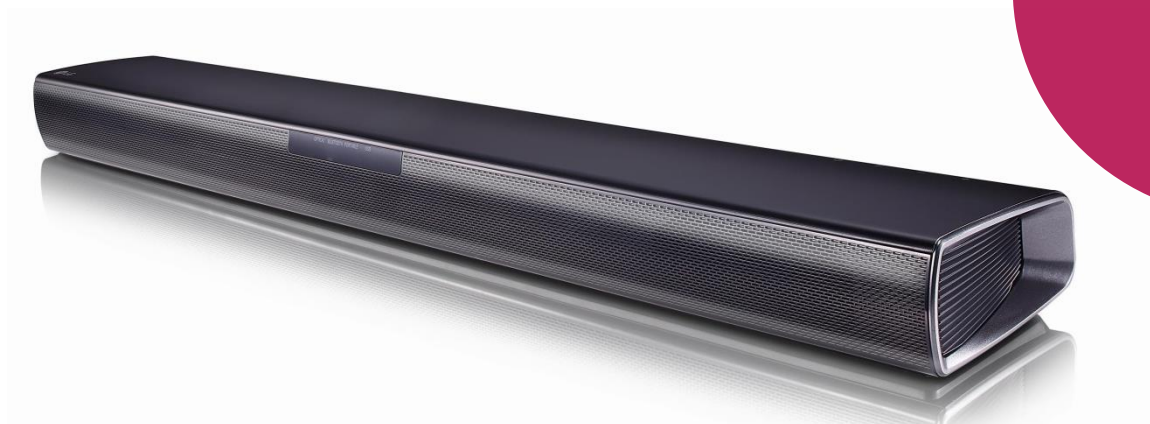

Barre de son SJ2

DESIGN COMPACT

FACILE A INTEGRER A VOTRE INTERIEUR

Avec ses lignes élégantes et sa taille compacte, la barre de son LG SJ2 vous offre une qualité sonore supérieure à celle de votre téléviseur.

BLUETOOTH

DIFFUSEZ VOTRE MUSIQUE PREFEREE SANS FIL

Profitez du meilleur de votre musique stockée sur vos périphériques mobiles en toute liberté avec la technologie Bluetooth.

CAISSON DE BASSES SANS FIL

CAISSON DE BASSES SANS FIL

Finis les câbles entre votre barre de son et le caisson de basses ! Vous pouvez positionner le caisson de basses actif sans-fil n'importe où dans votre salon, tout en bénéficiant d'une qualité de son irréprochable.

CARACTERISTIQUES GENERALES

Puissance totale	160W
Nombre de canaux	2.1ch
Caisson de basses	Oui (Sans fil)
Couleur	Black
Taille d'écrans conseillés	40" et plus

PUISSANCE ENCEINTES

Barre de Son	30W x 2
Caisson de basses	100W