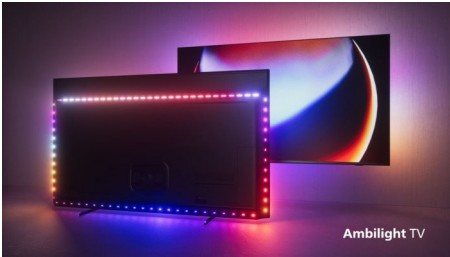

Televizor 4K UHD z OS Android TV

P5 z umetno inteligenco Zvok Dolby Atmos, Televizor s 4-stranskim Ambilightom, 121 cm (48") z OS Android TV

Značilnosti

4-stranski Ambilight

S Philipsovo tehnologijo Ambilight postane še tako odlična izkušnja ob gledanju Philipsovega OLED-televizorja še boljša! LED-sijalke nameščene ob robovih televizorja barve svetlobnega sija prilagajajo popolnoma sinhronizirano s prikazano sliko ali predvajano glasbo. Izražajo toplino in delujejo privlačno, zato se boste vprašali, kako ste lahko do sedaj živeli s televizorjem brez Ambilighta.