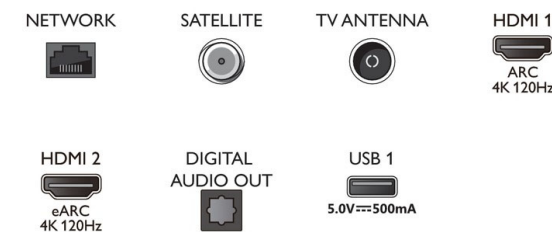

Bottom

Datum izdaje 2022-11-03

Različica: 7.4.1

12 NC: 8670 001 82713
EAN: 87 18863 03448 4

© 2022 Koninklijke Philips N.V.
Vse pravice pridržane.

Specifikacije se lahko spremenijo brez predhodnega obvestila. Blagovne znamke so v lasti podjetja Koninklijke Philips N.V. ali drugih lastnikov.

www.philips.com

- Televizijski zasloni OLED Philips imajo certifikat podjetja UL, ki potrjuje, da ne migetajo in se ne bleščijo.
- Elektronski programski vodnik in dejanska vidljivost (do 8 dni) sta odvisna od države in operaterja.
- Razpoložljive aplikacije Android se razlikujejo glede na državo. Več podrobnosti si oglejte v lokalni trgovini Google Play.
- Televizor podpira sprejem DVB za nekodirane kanale. Določeni operaterji DVB mogoče niso podprti. Posodobljen seznam si lahko ogledate med pogostimi vprašanji na Philipsovi spletni strani za podporo. Nekateri operaterji zahtevajo modul za pogojni dostop in naročnino. Za več informacij se obrnite na operaterja.
- Aplikacija Philips TV Remote in povezane funkcije se razlikujejo glede na model televizorja, državo, ponudnika storitev, model pametne naprave in OS. Več podrobnosti si oglejte na spletni strani: www.philips.com/TVRemoteapp.
- Snemanje na USB je na voljo samo za digitalne kanale, omejuje pa ga lahko zaščita proti kopiranju oddaj (CI+). Možne so omejitve glede na državo in kanal.
- Ta televizor vsebuje svinec samo v določenih delih ali komponentah, kjer uporaba druge snovi ni mogoča v skladu z obstoječimi izjemami direktive RoHS.
- Velikost pomnilnika (Flash): 16 G, dejanski razpoložljivi prostor na disku se lahko razlikuje (odvisno od (pred)nameščenih aplikacij, nameščenega operacijskega sistema itd.)
- Amazon, Alexa in vsi povezani logotipi so blagovne znamke družbe Amazon.com, Inc ali njenih povezanih družb. Amazon Alexa je na voljo v izbranih jezikih in državah.
- Amazon Prime je na voljo v izbranih jezikih in državah.
- Potrebna je naročnina na Disney+. Veljajo pogoji na <https://www.disneyplus.com> (c) 2020 Disney in povezane družbe. Disney+ je na voljo v izbranih jezikih in državah.
- Pomočnik Google je na voljo pri televizorjih Philips z OS Android O (8) ali novejšo različico. Pomočnik Google je na voljo v izbranih jezikih in državah.
- Potrebna je naročnina na Netflix. Veljajo pogoji na <https://www.netflix.com>.
- Rakuten TV je na voljo v izbranih jezikih in državah.