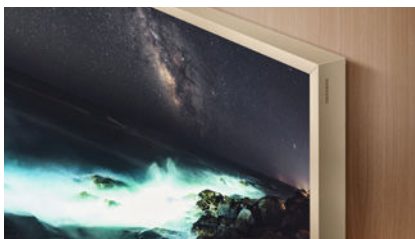

TV when it's on. Art when it's off.

Art Mode

TV als Bilderrahmen nutzen, ob für eigene Bilder oder solche aus dem Art Store.

Art Store

Zugriff auf eine Auswahl von Kunstwerken renommierter Galerien und Museen.

QLED Technology

Volles Farbspektrum
AI Upscaling

Mobile View

Smartphoneinhalte genießen

Customizable Frame

Austauschbarer Rahmen

One Invisible Connection

Kein Kabelsalat
No Gap Wandmontage