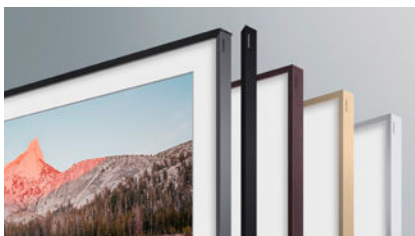

TV when it's on. Art when it's off.

Art Mode

TV als Bilderrahmen nutzen, ob für eigene Bilder oder solche aus dem Art Store.

Art Store

Zugriff auf eine Auswahl von Kunstwerken renommierter Galerien und Museen.

QLED Technology

Volles Farbspektrum
AI Upscaling

Mobile View

Smartphoneinhalte genießen

Customizable Frame

Austauschbarer Rahmen

One Invisible Connection

Kein Kabelsalat
No Gap Wandmontage