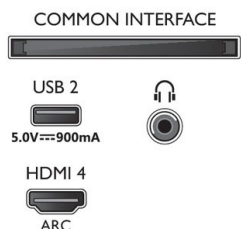

Connections

Side