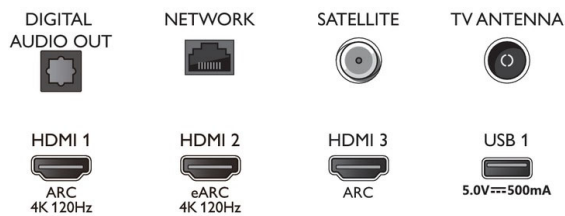

- Registrske številke EPREL: 1164859
- Razred energetske učinkovitosti v načinu SDR: G
- Poraba energije v načinu SDR: 159 kWh/1000 h
- Razred energetske učinkovitosti v načinu HDR: G
- Poraba energije v načinu HDR: 329 kWh/1000 h
- Poraba v stanju pripravljenosti, pri vzpostavljeni mrežni povezavi: < 2,0 W
- Poraba energije v izklopljenem stanju: ni na voljo
- Tehnologija TV-zaslona: LED-LCD

Connections

Side

Bottom

Datum izdaje 2022-07-20

Različica: 4.4.2

12 NC: 8670 001 82661
EAN: 87 18863 03418 7

© 2022 Koninklijke Philips N.V.
Vse pravice pridržane.

Specifikacije se lahko spremenijo brez predhodnega obvestila. Blagovne znamke so v lasti podjetja Koninklijke Philips N.V. ali drugih lastnikov.