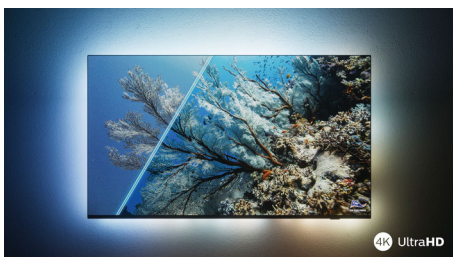

Živahna HDR-slika

Želite med gledanjem vsakega delčka filma uživati v popolni sliki? Vaš televizor Philips 4K UHD je združljiv z vsemi sodobnimi formati HDR, kar pomeni, da boste vedno uživali v jasni, čudovito ostri sliki. Videli boste vse podrobnosti, tudi v temnih ali svetlih scenah.