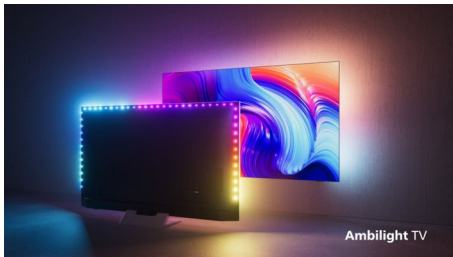

PHILIPS

LED-televizor 4K UHD z OS Android TV

Televizor s 3-stranskim Ambilightom Podprti vsi pomembnejši formati HDR, Slikovni procesor P5 – 120 Hz, 217 cm (86") z OS Android TV

Značilnosti

Televizor The One z Ambilightom.