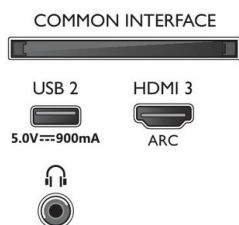

Zasnova

- Barve televizorja: Bleščeče črn plastičen okvir
- Zasnova stojala: Mat tanko stojalo

Dodatna oprema

- Priložena dodatna oprema: Daljinski upravljalnik, 2 bateriji AAA, Napajalni kabel, vodnik za hiter začetek, Brošura s pravnimi in varnostnimi informacijami, Namizno stojalo

Connections

Side

Bottom

Datum izdaje 2020-05-14

Različica: 2.0.1

12 NC: 8670 001 65833
EAN: 87 18863 02347 1

© 2020 Koninklijke Philips N.V.
Vse pravice pridržane.

Specifikacije se lahko spremenijo brez predhodnega obvestila. Blagovne znamke so v lasti podjetja Koninklijke Philips N.V. ali drugih lastnikov.