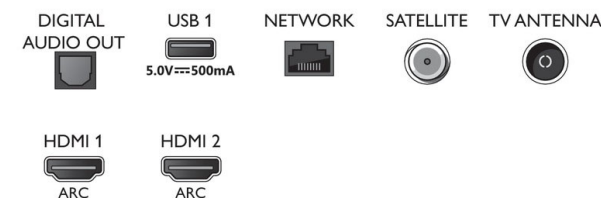

Zasnova

- Barve televizorja: Bleščeče črn plastičen okvir
- Zasnova stojala: Mat tanko stojalo

Dodatna oprema

- Priložena dodatna oprema: Daljinski upravljalnik, 2 bateriji AAA, Napajalni kabel, vodnik za hiter začetek, Brošura s pravnimi in varnostnimi informacijami, Namizno stojalo

Connections

Side

Bottom

Datum izdaje 2020-05-14

Različica: 2.0.1

12 NC: 8670 001 65833
EAN: 87 18863 02347 1

© 2020 Koninklijke Philips N.V.
Vse pravice pridržane.

Specifikacije se lahko spremenijo brez predhodnega obvestila. Blagovne znamke so v lasti podjetja Koninklijke Philips N.V. ali drugih lastnikov.