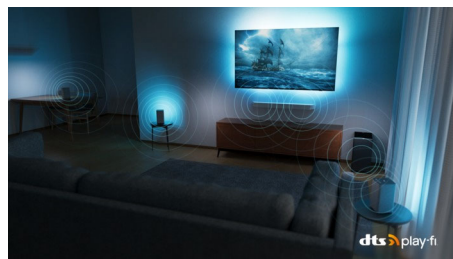

Združljiv z DTS Play-Fi

Philipsove brezžične domače sisteme s tehnologijo DTS Play-Fi boste v svojem domu v le nekaj sekundah povezali z združljivimi

48OLED707/12

zvočniki Soundbar in brezžičnimi zvočniki. Prisluhnite filmom v kuhinji. Glasbo predvajajte kjer koli. Ustvarite sistem domačega kina s predvajanjem prostorskega zvoka, pri katerem prevzame Philipsov televizor vlogo centralnega zvočnika.