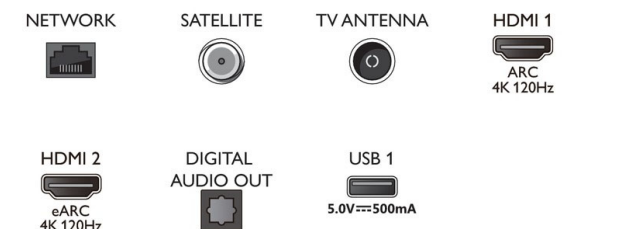

- Registrske številke EPREL: 1225545
- Razred energetske učinkovitosti v načinu SDR: G
- Poraba energije v načinu SDR: 66 kWh/1000 h
- Razred energetske učinkovitosti v načinu HDR: F
- Poraba energije v načinu HDR: 58 kWh/1000 h
- Poraba v stanju pripravljenosti, pri vzpostavljeni mrežni povezavi: < 2,0 W
- Poraba energije v izklopljenem stanju: ni na voljo
- Tehnologija TV-zaslona: OLED

Connections

Side

Bottom

Datum izdaje 2022-11-03

Različica: 6.2.1

12 NC: 8670 001 82707
EAN: 87 18863 03446 0

© 2022 Koninklijke Philips N.V.
Vse pravice pridržane.

Specifikacije se lahko spremenijo brez predhodnega obvestila. Blagovne znamke so v lasti podjetja Koninklijke Philips N.V. ali drugih lastnikov.