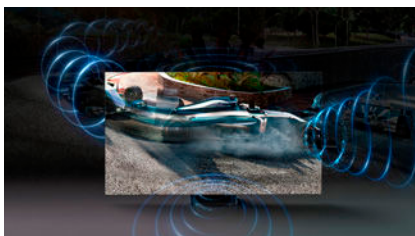

Ein Seherlebnis für heute und morgen.

Real 8K Resolution
7 680 × 4 320 Pixel

Quantum Processor 8K
8K AI Upscaling
Optimiert Bild und Klang

Quantum HDR 2000
HDR10+ zertifiziert

Direct Full Array 24x
Direkte Hintergrundbeleuchtung

Ultra Viewing Angle
Aus jedem Winkel ein perfektes Bild

Adaptive Picture
Helligkeits- und Kontrastoptimierung

Objective Tracking Sound+
Sound Synchronisation
Up- und side-firing Sound

Active Voice Amplifier
Klarer Klang trotz Nebengeräuschen