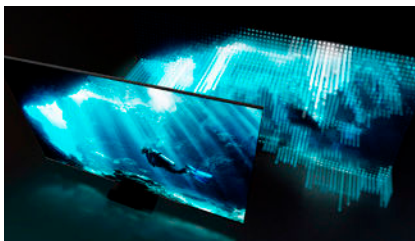

Ein Seherlebnis für heute und morgen.

Real 8K Resolution
7 680 × 4 320 Pixel

Quantum Processor 8K
8K AI Upscaling
Optimiert Bild und Klang

Quantum HDR 2000
HDR10+ zertifiziert

Direct Full Array 24x
Direkte Hintergrundbeleuchtung

Ultra Viewing Angle
Aus jedem Winkel ein perfektes Bild

Adaptive Picture
Helligkeits- und Kontrastoptimierung

Objective Tracking Sound+
Sound Synchronisation
Up- und side-firing Sound

Active Voice Amplifier
Klarer Klang trotz Nebengeräuschen