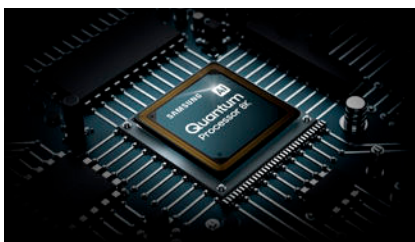

Ein Seherlebnis für heute und morgen.

Real 8K Resolution
7 680 × 4 320 Pixel

Quantum Processor 8K
8K AI Upscaling
Optimiert Bild und Klang

Quantum HDR 2000
HDR10+ zertifiziert

Direct Full Array 24x
Direkte Hintergrundbeleuchtung

Ultra Viewing Angle
Aus jedem Winkel ein perfektes Bild

Adaptive Picture
Helligkeits- und Kontrastoptimierung

Objective Tracking Sound+
Sound Synchronisation
Up- und side-firing Sound

Active Voice Amplifier
Klarer Klang trotz Nebengeräuschen