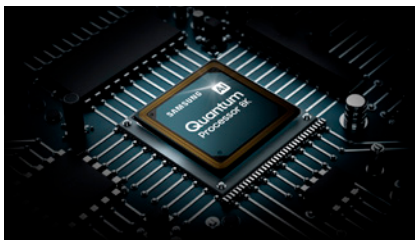

Erlebe deine Lieblingsinhalte in 8K.

Real 8K Resolution
7 680 × 4 320 Pixel

Quantum Processor 8K
8K AI Upscaling
Optimiert Bild und Klang

Quantum HDR 1000
HDR10+ zertifiziert

Direct Full Array 12x
Direkte Hintergrundbeleuchtung

Wide Viewing Angle
Aus jedem Winkel ein gutes Bild

Adaptive Picture
Helligkeits- und Kontrastoptimierung

Objective Tracking Sound+
Sound Synchronisation
Up- und side-firing Sound

Active Voice Amplifier
Klarer Klang trotz Nebengeräuschen