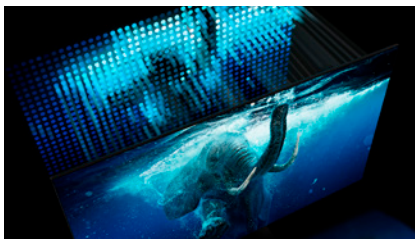

Erlebe deine Lieblingsinhalte in 8K.

Real 8K Resolution
7 680 × 4 320 Pixel

Quantum Processor 8K
8K AI Upscaling
Optimiert Bild und Klang

Quantum HDR 1000
HDR10+ zertifiziert

Direct Full Array 12x
Direkte Hintergrundbeleuchtung

Wide Viewing Angle
Aus jedem Winkel ein gutes Bild

Adaptive Picture
Helligkeits- und Kontrastoptimierung

Objective Tracking Sound+
Sound Synchronisation
Up- und side-firing Sound

Active Voice Amplifier
Klarer Klang trotz Nebengeräuschen