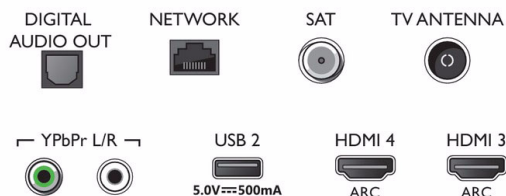

Dodatna oprema

- Priložena dodatna oprema: Daljinski upravljalnik, vodnik za hiter začetek, Brošura s pravnimi in varnostnimi informacijami, Napajalni kabel, Mini vtiči za kabel L/R, Mini vtiči za kabel YPbPr, Namizno stojalo
- Priložene baterije: 2 bateriji AAA

Barva in površina

- Sprednja stran televizorja: Svetlo srebrna

Connections

Side

Bottom

Datum izdaje 2019-09-19

Različica: 6.1.1

12 NC: 8670 001 57778
EAN: 87 18863 01907 8