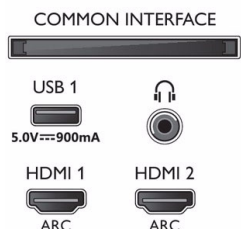

Connections

Side