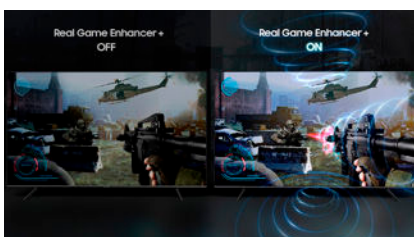

Erlebe die Kraft von QLED.

**Quantum Processor 4K**  
4K AI Upscaling  
Optimiert Bild und Klang

**Color Volume 100%**  
Gibt jeden Farbton wieder

**Quantum HDR**  
HDR10+ zertifiziert

**Dual LED**  
Stärkere Farben und Kontraste

**Adaptive Picture**  
Perfektes Bild bei jedem Licht

**Ambient Mode+**  
Gut getarnt und als Dekoration

**Real Game Enhancer+**  
Auto Game Mode  
Freesync

**Active Voice Amplifier**  
Klarer Klang trotz Nebengeräuschen