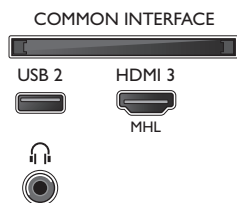

Connections

Side

Rear

Bottom

Ausstellungsdatum
2018-03-04

Version: 4.0.1

12 NC: 8670 001 51573
EAN: 87 18863 01499 8

© 2018 Koninklijke Philips N.V.
Alle Rechte vorbehalten.