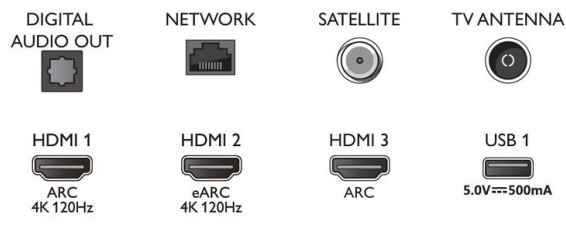

Bottom

Datum izdaje 2022-07-20

Različica: 4.5.3

12 NC: 8670 001 82657
EAN: 87 18863 03416 3

© 2022 Koninklijke Philips N.V.
Vse pravice pridržane.

Specifikacije se lahko spremenijo brez predhodnega obvestila. Blagovne znamke so v lasti podjetja Koninklijke Philips N.V. ali drugih lastnikov.

www.philips.com

- Elektronski programski vodnik in dejanska vidljivost (do 8 dni) sta odvisna od države in operaterja.
- Razpoložljive aplikacije Android se razlikujejo glede na državo. Več podrobnosti si oglejte v lokalni trgovini Google Play.
- Velikost pomnilnika (Flash): 16 G, dejanski razpoložljivi prostor na disku se lahko razlikuje (odvisno od (pred)nameščenih aplikacij, nameščenega operacijskega sistema itd.)
- Televizor podpira sprejem DVB za nekodirane kanale. Določeni operaterji DVB mogoče niso podprti. Posodobljen seznam si lahko ogledate med pogostimi vprašanji na Philipsovi spletni strani za podporo. Nekateri operaterji zahtevajo modul za pogojni dostop in naročnino. Za več informacij se obrnite na operaterja.
- Aplikacija Philips TV Remote in povezane funkcije se razlikujejo glede na model televizorja, državo, ponudnika storitev, model pametne naprave in OS. Več podrobnosti si oglejte na spletni strani: www.philips.com/TVRemoteapp.
- Snemanje na USB je na voljo samo za digitalne kanale, omejuje pa ga lahko zaščita proti kopiranju oddaj (CI+). Možne so omejitve glede na državo in kanal.
- Ta televizor vsebuje svinec samo v določenih delih ali komponentah, kjer uporaba druge snovi ni mogoča v skladu z obstoječimi izjemami direktive RoHS.
- Pomočnik Google je na voljo pri televizorjih Philips z OS Android O (8) ali novejšo različico. Pomočnik Google je na voljo v izbranih jezikih in državah.
- Potrebna je naročnina na Netflix. Veljajo pogoji na <https://www.netflix.com>.
- Amazon Prime je na voljo v izbranih jezikih in državah.
- Amazon, Alexa in vsi povezani logotipi so blagovne znamke družbe Amazon.com, Inc ali njenih povezanih družb. Amazon Alexa je na voljo v izbranih jezikih in državah.
- Potrebna je naročnina na Disney+. Veljajo pogoji na <https://www.disneyplus.com> (c) 2020 Disney in povezane družbe. Disney+ je na voljo v izbranih jezikih in državah.
- Rakuten TV je na voljo v izbranih jezikih in državah.