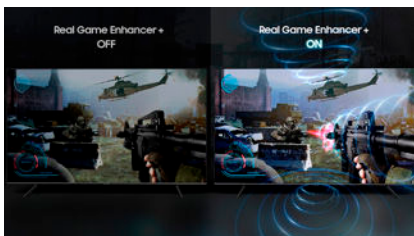

Object Tracking Sound
Sound Synchronisation
Side-firing Sound

Real Game Enhancer+
Auto Game Mode
Game Motion Plus