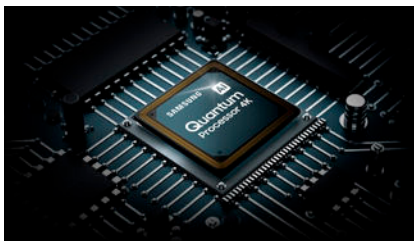

Erlebe jedes Detail mit perfektem Bild und dynamischem Sound.

**Quantum Processor 4K**  
4K AI Upscaling  
Optimiert Bild und Klang

**Color Volume 100%**  
Gibt jeden Farbton wieder

**Quantum HDR 1500\***  
HDR10+ zertifiziert  
\*1000 bei 49"