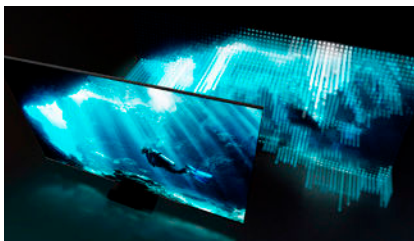

Erlebe jedes Detail mit perfektem Bild und dynamischem Sound.

**Quantum Processor 4K**  
4K AI Upscaling  
Optimiert Bild und Klang

**Color Volume 100%**  
Gibt jeden Farbton wieder

**Quantum HDR 1500\***  
HDR10+ zertifiziert  
\*1000 bei 49"

**Direct Full Array 8x**  
Direkte Hintergrundbeleuchtung

**Ultra Viewing Angle**  
Aus jedem Winkel ein perfektes Bild

**Ambient Mode+**  
Gut getarnt und als Dekoration

**Object Tracking Sound**  
Sound Synchronisation  
Side-firing Sound