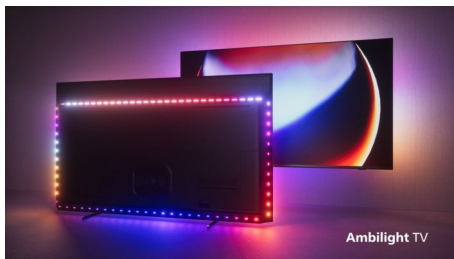

P5 z umetno inteligenco Zvok Dolby Atmos, Televizor s 4-stranskim Ambilightom, 139 cm (55") z OS Android TV

Značilnosti

4-stranski Ambilight

S tehnologijo Ambilight postane že tako odlična izkušnja ob gledanju Philipsovega televizorja Philips MiniLED le še boljša. LED-sijalke, nameščene na vseh štirih straneh televizorja, barve svetlobnega sija prilagajajo popolnoma sinhronizirano s prikazano sliko ali predvajano glasbo. Izražajo toplino in delujejo privlačno, zato se boste vprašali, kako ste lahko do sedaj živeli s televizorjem brez Ambilighta.