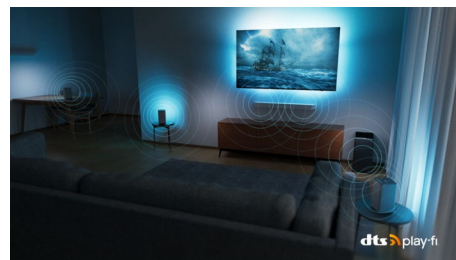

Združljiv z DTS Play-Fi

Philipsove brezžične domače sisteme s tehnologijo DTS Play-Fi boste v svojem domu v le nekaj sekundah povezali z združljivimi zvočniki Soundbar in brezžičnimi zvočniki. Prisluhnite filmom v kuhinji. Glasbo predvajajte kjer koli. Ustvarite sistem domačega kina s predvajanjem prostorskega zvoka, pri katerem prevzame Philipsov televizor vlogo centralnega zvočnika.