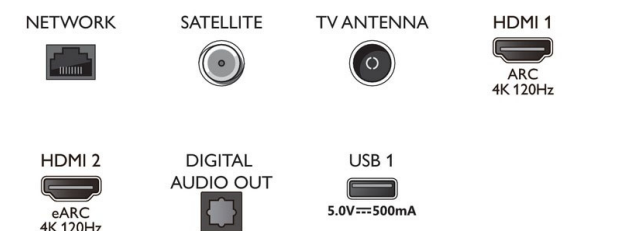

- Registrske številke EPREL: 1211402
- Razred energetske učinkovitosti v načinu SDR: G
- Poraba energije v načinu SDR: 80 kWh/1000 h
- Razred energetske učinkovitosti v načinu HDR: G
- Poraba energije v načinu HDR: 134 kWh/1000 h
- Poraba v stanju pripravljenosti, pri vzpostavljeni mrežni povezavi: < 2,0 W
- Poraba energije v izklopljenem stanju: ni na voljo
- Tehnologija TV-zaslona: LED-LCD

Connections

Side

Bottom

Datum izdaje 2022-07-20

Različica: 3.2.1

12 NC: 8670 001 82698
EAN: 87 18863 03440 8

© 2022 Koninklijke Philips N.V.
Vse pravice pridržane.

Specifikacije se lahko spremenijo brez predhodnega obvestila. Blagovne znamke so v lasti podjetja Koninklijke Philips N.V. ali drugih lastnikov.