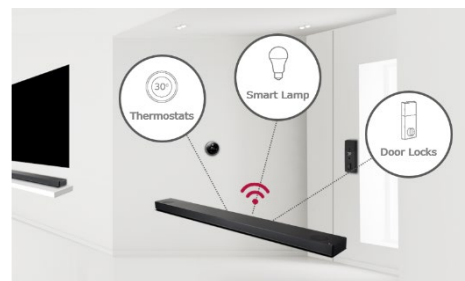

****Admite Kit Opcional de 2 altavoces externos traseros (Surround L y R) inalámbricos Ref: SPK8-S para convertir el sistema de sonido de la barra 3.1.2 en un sistema 5.1.2**

DOLBY ATMOS

Dolby Atmos te ofrece la mejor experiencia audiovisual al posicionar cada sonido en su lugar correspondiente del espacio de la sala, no sólo en el plano Horizontal sino en el plano vertical. La barra de sonido dispone de todo un sistema surround 3.1.2, con dos altavoces L, R, un altavoz central y 2 altavoces de proyección sonora vertical, todos ellos integrados en una única barra de sonido, y un subwoofer inalámbrico externo para reproducir la baja frecuencia.

Google Assistant

*Convierte tu casa en un Hogar Inteligente, en el que mediante comandos de voz, puedas encender, apagar o atenuar luces, así como regular la temperatura y controlar dispositivos compatibles con Google Assistant.

*La Barra de sonido es un dispositivo de control, y se requieren bombillas, enchufes, interruptores, reguladores u otros dispositivos inteligentes compatibles.

SN8YG

POTENCIA

Potencia Total: 440W, (82dB)