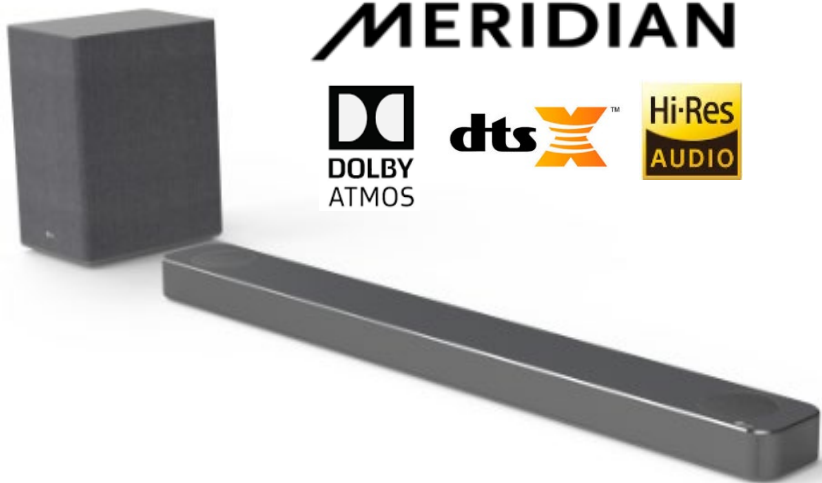

SN8YG

EAN: 8806098714247

MERIDIAN

- 440W 3.1.2ch
- Dolby ATMOS / DTS:X
- Meridian Sound
- Hi-Res Audio: 24bit/96kHz
- Salida HDMI 4K Pass Through
- HDMI Audio Return Channel (e-ARC)
- Google Assistant Integrado
- Chromecast
- Bluetooth 5.0

****Admite Kit Opcional de 2 altavoces externos traseros (Surround L y R) inalámbricos Ref: SPK8-S para convertir el sistema de sonido de la barra 3.1.2 en un sistema 5.1.2**

DOLBY ATMOS

Dolby Atmos te ofrece la mejor experiencia audiovisual al posicionar cada sonido en su lugar correspondiente del espacio de la sala, no sólo en el plano Horizontal sino en el plano vertical. La barra de sonido dispone de todo un sistema surround 3.1.2, con dos altavoces L, R, un altavoz central y 2 altavoces de proyección sonora vertical, todos ellos integrados en una única barra de sonido, y un subwoofer inalámbrico externo para reproducir la baja frecuencia.

Subwoofer: 220W(Inalámbrico), (85dB)

Sistema: 3.1.2ch

SONIDO ESPECIAL

Meridian Sound

Hi-Res Audio: 24bit/96kHz

Dolby ATMOS

DTS:X

ASC (Adaptive Sound Control)