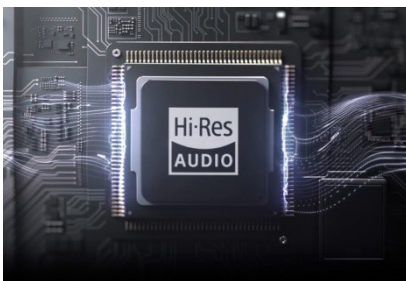

****Admite Kit Opcional de 2 altavoces externos traseros (Surround L y R) inalámbricos Ref: SPK8-S para convertir el sistema de sonido de la barra 3.1.2 en un sistema 5.1.2**

DOLBY ATMOS

Dolby Atmos te ofrece la mejor experiencia audiovisual al posicionar cada sonido en su lugar correspondiente del espacio de la sala, no sólo en el plano Horizontal sino en el plano vertical. La barra de sonido dispone de todo un sistema surround 3.1.2, con dos altavoces L, R, un altavoz central y 2 altavoces de proyección sonora vertical, todos ellos integrados en una única barra de sonido, y un subwoofer inalámbrico externo para reproducir la baja frecuencia.

Hi-Res AUDIO

El procesador de Sonido Hi-Res Audio, trabaja con una resolución de 24bits y con una frecuencia de muestreo de hasta 96KHz, equivalente a cuatro veces más el muestreo de un CD. Esto permite trabajar digitalmente con un amplio espectro de frecuencias sonoras, especialmente las más altas o los sonidos más agudos, presentes en el timbre que caracteriza y define el sonido de cada instrumento y de cada voz, reproduciendo así un sonido totalmente fiel al captado en el momento del rodaje.

*La Barra de sonido es un dispositivo de control, y se requieren bombillas, enchufes, interruptores, reguladores u otros dispositivos inteligentes compatibles.

SN8YG

POTENCIA

Potencia Total: 440W, (82dB)