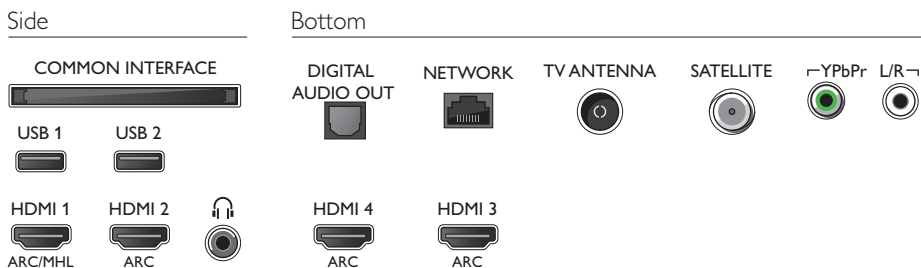

Connections

Udgivelsesdato
2018-02-28

Version: 2.0.1

12 NC: 8670 001 51812
EAN: 87 18863 01514 8

© 2018 Koninklijke Philips N.V.
Alle rettigheder forbeholdes.

Specifikationerne kan ændres uden varsel. Varemærker tilhører Koninklijke Philips N.V. eller deres respektive ejere.