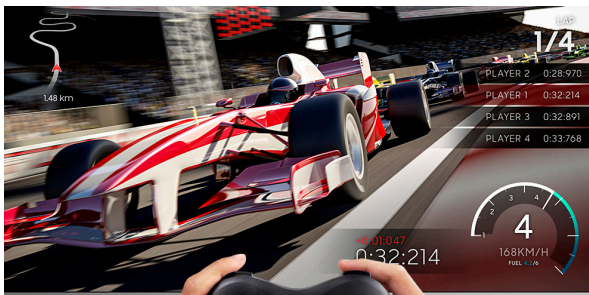

SAMSUNG

Edge LED UHD TV | RU7170

Gestochen scharfe Bilder

PURCOLOR

PurColor

Eine verbesserte Farbwiedergabe und erheblich mehr Abstufungen für ein erweitertes Farbspektrum: Damit erleben Sie ausdrucksstarke Details in leuchtenden Farben, so natürlich wie nie zuvor!

HDR

Dynamische Bilder mit erstaunlicher Detailtreue

HDR High Dynamic Range auf Ihrem Fernseher ist die Innovation. Dank Metadaten für die Helligkeitssteuerung weiss Ihr Fernseher immer ganz genau, wann welcher Bereich im Bild wie hell dargestellt werden muss. Das Resultat sind beste Kontrastwerte und unglaublich realistische Bilder wie Sie sie noch nie gesehen haben.

SMARTHUB

Smart TV

Der Smart Hub ist das Gehirn Ihres TVs. Er vereinfacht die Steuerung Ihres Fernsehers und hilft Ihnen dabei, spannende Inhalte schnell und einfach zu finden. Unzählige Apps, wie zum Beispiel Netflix, Youtube und HollyStar, ermöglichen Ihnen den Zugriff auf eine riesige Welt voller spannender Unterhaltung.

4K UHD RESOLUTION

Real 4K UHD Resolution

Ultra HD – kurz UHD oder 4K – ist die Zukunft des Fernsehens. Die sehr hohe Auflösung von 3840 x 2160 Pixel ist das Beste, was Sie derzeit sehen können. Und wenn Quellen nicht über eine UHD-Auflösung verfügen, rechnet sie Samsung auf das Niveau von UHD hoch. So geniessen Sie jeden Tag detaillierte und gestochen scharfe Bilder.