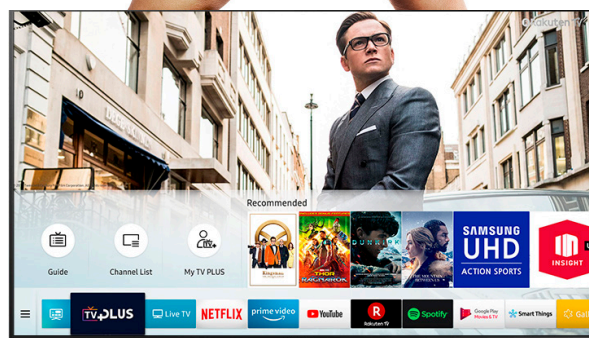

SAMSUNG

Edge LED UHD TV | RU7170

Gestochen scharfe Bilder

PURCOLOR

PurColor

Eine verbesserte Farbwiedergabe und erheblich mehr Abstufungen für ein erweitertes Farbspektrum: Damit erleben Sie ausdrucksstarke Details in leuchtenden Farben, so natürlich wie nie zuvor!

HDR

Dynamische Bilder mit erstaunlicher Detailtreue

HDR High Dynamic Range auf Ihrem Fernseher ist die Innovation. Dank Metadaten für die Helligkeitssteuerung weiss Ihr Fernseher immer ganz genau, wann welcher Bereich im Bild wie hell dargestellt werden muss. Das Resultat sind beste Kontrastwerte und unglaublich realistische Bilder wie Sie sie noch nie gesehen haben.

SMARTHUB

Smart TV

Der Smart Hub ist das Gehirn Ihres TVs. Er vereinfacht die Steuerung Ihres Fernsehers und hilft Ihnen dabei, spannende Inhalte schnell und einfach zu finden. Unzählige Apps, wie zum Beispiel Netflix, Youtube und HollyStar, ermöglichen Ihnen den Zugriff auf eine riesige Welt voller spannender Unterhaltung.

4K UHD RESOLUTION

Real 4K UHD Resolution

Ultra HD – kurz UHD oder 4K – ist die Zukunft des Fernsehens. Die sehr hohe Auflösung von 3840 x 2160 Pixel ist das Beste, was Sie derzeit sehen können. Und wenn Quellen nicht über eine UHD-Auflösung verfügen, rechnet sie Samsung auf das Niveau von UHD hoch. So geniessen Sie jeden Tag detaillierte und gestochen scharfe Bilder.