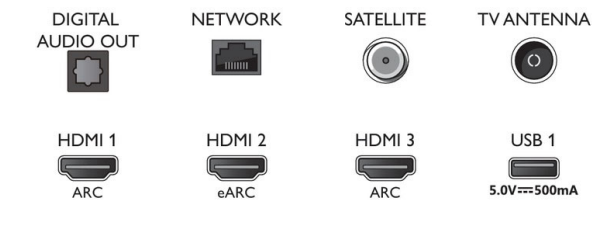

Connections

Side

Bottom

Datum izdaje 2021-07-15

Različica: 5.2.1

12 NC: 8670 001 74895
EAN: 87 18863 02860 5

© 2021 Koninklijke Philips N.V.
Vse pravice pridržane.

Specifikacije se lahko spremenijo brez predhodnega obvestila. Blagovne znamke so v lasti podjetja Koninklijke Philips N.V. ali drugih lastnikov.