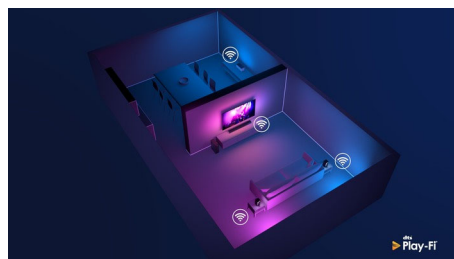

Združljiv z DTS Play-Fi

S pomočjo tehnologije DTS Play-Fi lahko povežete televizor Philips z združljivimi zvočniki v katerem koli prostoru. Imate v kuhinji brezžične zvočnike? Med pripravo prigrizkov prisluhnite filmu ali pa spremljajte športni prenos, medtem ko ostalim pripravljate pijačo.