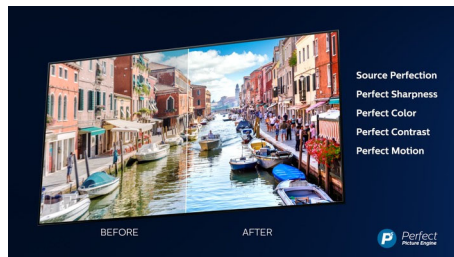

Philipsova tehnologija P5

Philipsova tehnologija P5 zagotavlja sliko, ki je tako briljantna kot vaša priljubljena vsebina. Podrobnosti so opazno poglobljene. Barve so živahne, kožni odtenki imajo naravni videz. Kontrast je tako oster, da boste čutili vsako podrobnost. Gibanje pa je tako popolnoma tekoče.