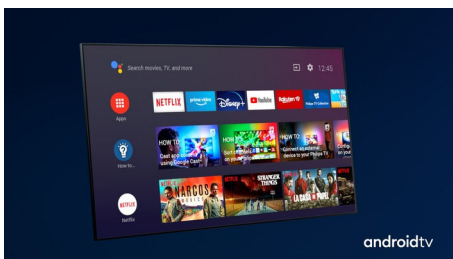

Android TV

Televizor Philips s sistemom Android TV vam nudi zeleno vsebino, kadar koli jo želite. Domači zaslon lahko prilagodite tako, da bodo na njem prikazane najpriljubljenejšie aplikacije, zaradi česar bo pretakanje filmov in oddaj enostavnejše. Lahko tudi preprosto nadaljujete, kjer ste ostali.