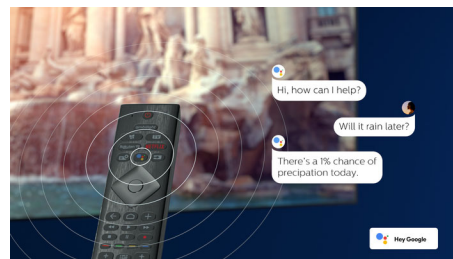

Glasovno upravljanje z AI

Pritisnite gumb na daljinskem upravljalniku, če želite govoriti s Pomočnikom Google. Z lastnim glasom upravljajte televizor ali pametne domače naprave, ki podpirajo Pomočnika Google. Ali pa prosite Alexo, naj upravlja televizor, prek naprave, ki podpirajo Alexo.