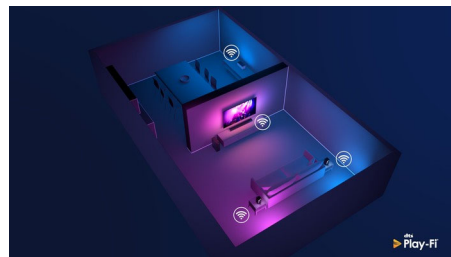

Združljiv z DTS Play-Fi

S pomočjo tehnologije DTS Play-Fi lahko povežete televizor Philips z združljivimi zvočniki v katerem koli prostoru. Imate v kuhinji brezžične zvočnike? Med pripravo prigrizkov prisluhnite filmu ali pa spremljajte športni prenos, medtem ko ostalim pripravljate pijačo.

Daljinski upravljalnik s tipkovnico QWERTY

Daljinski upravljalnik televizorja ima na hrbtni strani vgrajeno celotno tipkovnico QWERTY, kar omogoča veliko hitrejšo vnašanje besedila. Vnašanje gesel za račune za pretakanje, iskanje vsebin in vnašanje spletnih naslovov še nikoli ni bilo enostavnejše.

Tanka, privlačna zasnova

Želite televizor postaviti v kot ali na neobičajno mesto? Sredinsko vrtljivo stojalo vam omogoča, da zaslon obrnete v zeleno smer. Kakor koli že postavite televizor, bo zaslon, ki praktično nima robov, vedno dodal prefinjen pridih.

androidtv