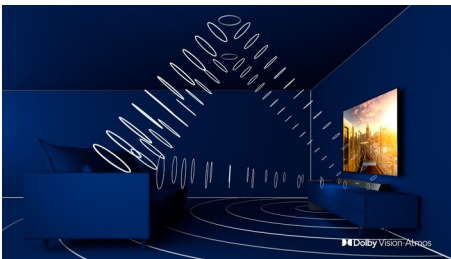

Dolby Vision in Dolby Atmos

Podpora za vrhunski zvok in video formate Dolby pomeni, da bodo spremljane vsebine HDR videti in slišati božansko. Slika bo videti, kot si jo je režiser zamislil, prostorski zvok pa bo razločen in globok.