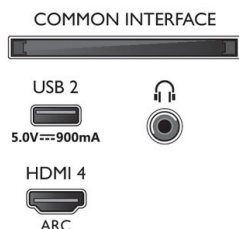

Connections

Side