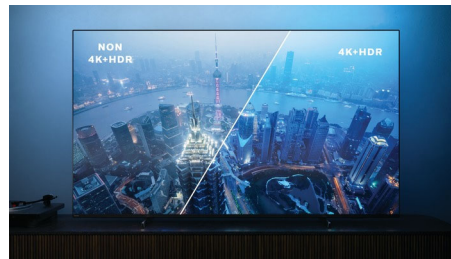

Živahna HDR-slika

Televizor 4K UHD Philips je združljiv z vsemi glavnimi formati HDR, vključno z Dolby Vision. Naj gre za serijo, ki je ne smete zamuditi, ali najnovejšo videoigro, sence so globlje. Svetle površine so bleščeče. Barve so pristnejše.