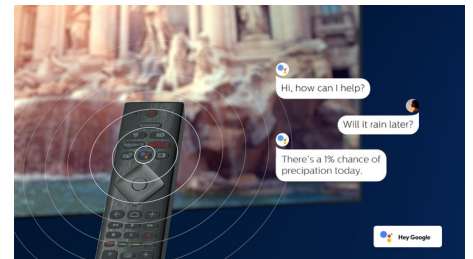

Glasovno upravljanje z AI

Pritisnite gumb na daljinskem upravljalniku, če želite govoriti s Pomočnikom Google. Z lastnim glasom upravljajte televizor ali pametne domače naprave, ki podpirajo Pomočnika Google. Ali pa prosite Alexo, naj upravlja televizor, prek naprave, ki podpirajo Alexo.