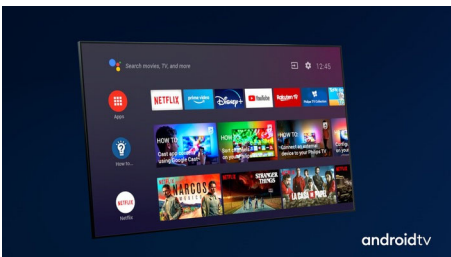

Android TV

Televizor Philips s sistemom Android TV vam nudi zeleno vsebino, kadar koli jo želite. Domači zaslon lahko prilagodite tako, da bodo na njem prikazane najpriljubljenejše aplikacije, zaradi česar bo pretakanje filmov in oddaj enostavnejše. Lahko tudi preprosto nadaljujete, kjer ste ostali.