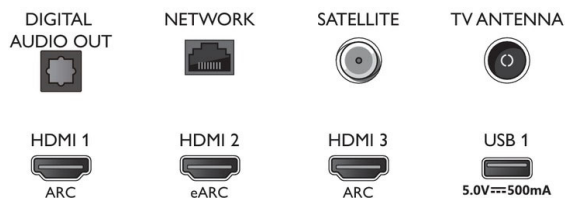

Connections

Side

Bottom

Datum izdaje 2021-07-12

Različica: 7.2.1

12 NC: 8670 001 74891
EAN: 87 18863 02858 2

© 2021 Koninklijke Philips N.V.
Vse pravice pridržane.

Specifikacije se lahko spremenijo brez predhodnega obvestila. Blagovne znamke so v lasti podjetja Koninklijke Philips N.V. ali drugih lastnikov.