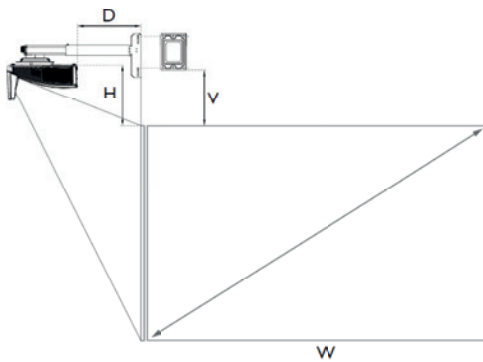

Distance Chart

WXGA					
Diagonal		W (mm)		H (mm)	
Inch	mm	Inch	mm	Inch	mm
80	2032	67	1723	42	1077
85	2159	71	1831	45	1144
87	2210	73	1874	46	1171
90	2286	76	1939	47	1212
92	2337	77	1982	48	1239
95	2413	80	2046	50	1279
97	2464	81	2089	51	1306
100	2540	85	2154	53	1346

WXGA					
Projection distance		Offset		Scale parameter	Distance
Inch	mm	Inch	mm	mm	
11.40	289.0	11.80	300.0	505	274.7
12.90	326.9	12.40	314.3	540	289.0
13.50	341.9	12.60	320.2	555	294.9
14.40	364.7	13.00	328.9	580	303.6
15.00	379.7	13.20	334.4	595	309.1
15.80	402.1	13.50	343.0	615	317.7
16.40	417.2	13.70	348.9	630	323.6
17.30	439.9	14.00	356.9	655	331.6