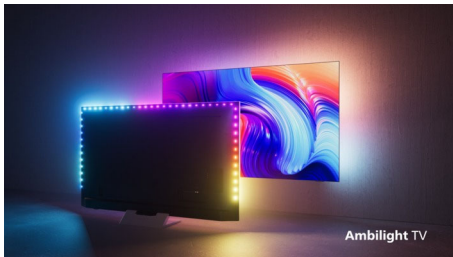

PHILIPS

LED-televizor 4K UHD z OS Android TV

Televizor s 3-stranskim Ambilightom Podprti vsi pomembnejši formati HDR, Slikovni procesor P5 – 120 Hz, 189 cm (75") z OS Android TV

Značilnosti

Televizor The One z Ambilightom.