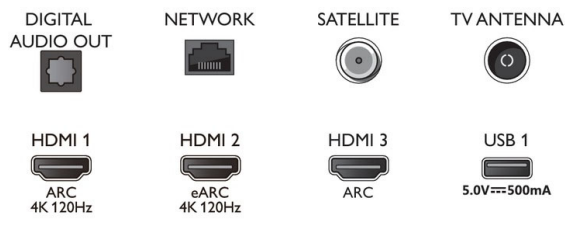

- Registre številke EPREL: 1164857
- Razred energetske učinkovitosti v načinu SDR: G
- Poraba energije v načinu SDR: 130 kWh/1000 h
- Razred energetske učinkovitosti v načinu HDR: G
- Poraba energije v načinu HDR: 244 kWh/1000 h
- Poraba v stanju pripravljenosti, pri vzpostavljeni mrežni povezavi: < 2,0 W
- Poraba energije v izklopljenem stanju: ni na voljo
- Tehnologija TV-zaslona: LED-LCD

Connections

Side

Bottom

Datum izdaje 2022-07-20

Različica: 4.4.2

12 NC: 8670 001 82659
EAN: 87 18863 03417 0

© 2022 Koninklijke Philips N.V.
Vse pravice pridržane.

Specifikacije se lahko spremenijo brez predhodnega obvestila. Blagovne znamke so v lasti podjetja Koninklijke Philips N.V. ali drugih lastnikov.