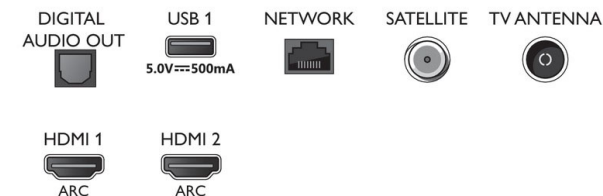

Zasnova

- Barve televizorja: Plastičen kovinsko siv okvir
- Zasnova stojala: Srednje srebrno stojalo z utorom

Dotatna oprema

- Priložena dodatna oprema: Daljinski upravljalnik, 2 bateriji AAA, Napajalni kabel, vodnik za hiter začetek, Brošura s pravnimi in varnostnimi informacijami, Namizno stojalo

Connections

Side

Bottom

Datum izdaje 2020-07-22

Različica: 4.4.1

12 NC: 8670 001 65807
EAN: 87 18863 02332 7

© 2020 Koninklijke Philips N.V.
Vse pravice pridržane.

Specifikacije se lahko spremenijo brez predhodnega obvestila. Blagovne znamke so v lasti podjetja Koninklijke Philips N.V. ali drugih lastnikov.