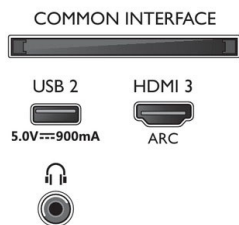

Dimenzije

- Dimenzije škatle (Š x V x G): 1240,0 x 785,0 x 150,0 mm
- Dimenzije naprave (Š x V x G): 1122,8 x 660,4 x 79,4 mm
- Dimenzije naprave s stojalom (Š x V x G): 1122,8 x 678,8 x 246,0 mm
- Teža izdelka: 12,9 kg
- Teža izdelka (s stojalom): 13,1 kg
- Teža vključno z embalažo: 17,3 kg
- Združljivo s standardom VESA za stenske nosilce: 300 x 200 mm
- Dimenzije stojala (Š x V x G): 806,0 x 18,4 x 246,0 mm

Zasnova

- Barve televizorja: Plastičen kovinsko siv okvir
- Zasnova stojala: Srednje srebrno stojalo z utorom

Dotatna oprema

- Priložena dodatna oprema: Daljinski upravljalnik, 2 bateriji AAA, Napajalni kabel, vodnik za hiter začetek, Brošura s pravnimi in varnostnimi informacijami, Namizno stojalo

Connections

Side

Bottom

Datum izdaje 2020-07-22

Različica: 4.4.1

12 NC: 8670 001 65807
EAN: 87 18863 02332 7

© 2020 Koninklijke Philips N.V.
Vse pravice pridržane.

Specifikacije se lahko spremenijo brez predhodnega obvestila. Blagovne znamke so v lasti podjetja Koninklijke Philips N.V. ali drugih lastnikov.