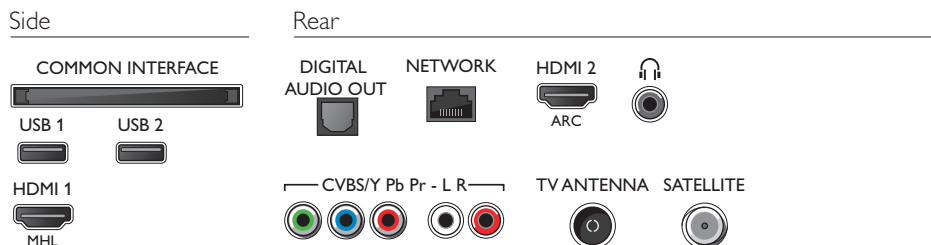

Dodatna oprema

- Priložena dodatna oprema: Daljinski upravljalnik, 2 bateriji AAA, Napajalni kabel, vodnik za hiter začetek, Brošura s pravnimi in varnostnimi informacijami, Namizno stojalo

Funkcije Smart TV

- Enostavna namestitve: Samodejno zaznavanje naprav Philips, Čarovnik za povezavo naprave, Čarovnik za namestitve omrežja, Čarovnik za pomoč pri nastavitvah
- Enostavna uporaba: Gumb za hitro odpiranje menija Smart, Navodila na zaslonu
- Nadgradljiva vdelana programska oprema: Čarovnik za samodejno nadgradnjo vdelane programske opreme, Nadgradnja vdelane programske opreme prek vmesnika USB, Spletne nadgradnje vdelane programske opreme
- Interaktivni televizor: HbbTV
- Aplikacija Philips TV Remote*: Aplikacije, Kanali, Upravljanje, Sedaj na TV, TV-vodnik, Video na zahtevo
- Program: Funkcija Pause TV, Snemanje na USB*
- Nastavitve formata zaslona: Osnovno – zapolni zaslon, Prilagodi zaslonu, Povečava, raztegovanje
- Aplikacije Smart TV*: Spletne videoteke, Odprti internetni brskalnik, Social TV, TV na zahtevo,

- Youtube
- Uporabniška izkušnja: SimplyShare

Barva in površina

- Sprednja stran televizorja: Visoko bleščeča črna barva

Connections

Datum izdaje 2018-05-22

Različica: 6.0.1

12 NC: 8670 001 51561
EAN: 87 18863 01491 2

© 2018 Koninklijke Philips N.V.
Vse pravice pridržane.

Specifikacije se lahko spremenijo brez predhodnega obvestila. Blagovne znamke so v lasti podjetja Koninklijke Philips N.V. ali drugih lastnikov.

www.philips.com

* Elektronski programski vodnik in dejanska vidljivost (do 8 dni) sta odvisna od države in operaterja.
* Poraba energije v kWh na leto za televizor, ki deluje 4 ure na dan 365 dni. Dejanska poraba energije je odvisna od uporabe televizorja.
* Televizor podpira sprejem DVB za nekodirane kanale. Določeni operaterji DVB mogoče niso podprti. Posodobljen seznam si lahko ogledate med pogostimi vprašanji na Philipsovi spletni strani za podporo. Nekateri operaterji zahtevajo modul za pogojni dostop in naročnino. Za več informacij se obrnite na operaterja.
* (Philips) združljivo samo z določenimi predvajalniki Philips.
* Ta televizor vsebuje svinec samo v določenih delih ali komponentah, kjer uporaba druge snovi ni mogoča v skladu z obstoječimi izjemami direktive RoHS.