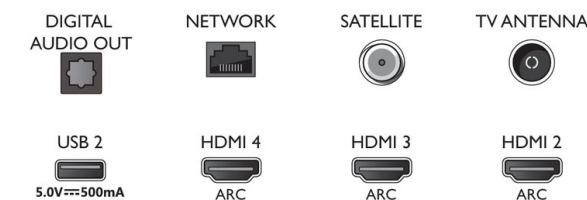

Zasnova

- Barve televizorja: Svetlo srebrn kovinski okvir
- Zasnova stojala: Svetlo srebrn sredinski lokasti podstavki, Vrtljivo za + /- 15 stopinj

Connections

Side

Bottom

Datum izdaje 2020-05-28

Različica: 3.2.1