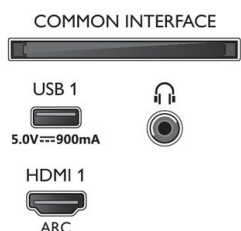

Connections

Side