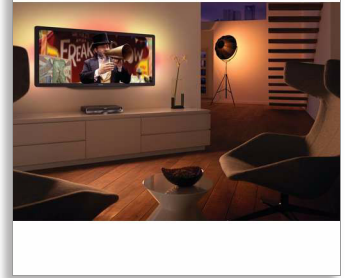

Philips 9000 series
Predvajalnik Blu-ray

Tehnologija Qdeo

TI Burr-Brown DAC Predvajanje
3D-vsebin

BDP9600

Pristna kinematografska slika in zvok vrhunske kakovosti

Prepusite se pravemu razvedrilu s popolnim zvokom in sliko, ki sta tako pristna, da tekmujeta z resničnostjo v spektakularnem 3D. Elegantni vrhunski predvajalnik Philips Blu-ray vam prinaša živo in kristalno čisto sliko ter zvok izjemne kakovosti.