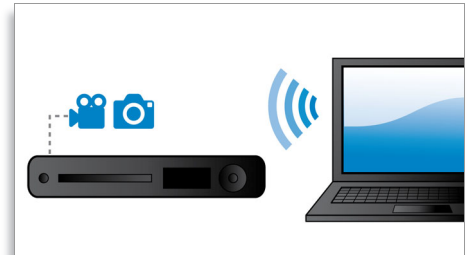

Omrežna povezava DLNA

Omrežna povezava DLNA omogoča enostaven dostop do fotografij, glasbe, videoposnetkov in filmov v računalniku ali domačem omrežju. Uporablja ethernetno povezavo (LAN) s protokolom DLNA, ki zagotavlja brezhibno skupno delovanje izdelkov s certifikatom DLNA. Ko predvajalnik Blu-ray povežete v domače omrežje, imate dostop do informacij v vseh napravah s certifikatom DLNA. Svet razvedrila vam je na voljo s pritiskom na gumb in z intuitivnim uporabniškim vmesnikom, ki omogoča preprosto brskanje.