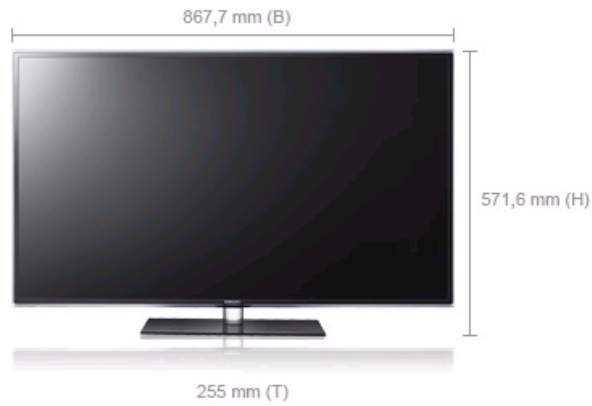

[PDF Download](#)

Artikelinformationen	Artikelname	UE37D6500
	Artikelnummer	UE37D6500VSXZG
	EAN	8806071265551
Bild	Bildschirmdiagonale	94 cm (37 Zoll)
	Paneltechnologie	Ultra Clear Panel
	Bildschirmtyp	LCD
	Backlight-Technologie	LED-Hintergrundbeleuchtung
	Clear Motion Rate / Bildwiederholungsrate	200 Hz (CMR)
	Dynamischer Kontrast (max.)	Mega Contrast
	Auflösung	Full HD 1.920 x 1.080 Pixel
	Bildverbesserungssystem	3D HyperReal Engine
	Farboptimierung	Wide Color Enhancer Plus
Ton	Dolby-Technologie	Dolby™ Digital Plus
	Klangsystem	3D Sound und SRS TheaterSound HD
	DTS-Unterstützung	dts 2.0 + Digital Out
	Ausgangsleistung (RMS)	2 x 10 W
	Integrierte Lautsprecher	abwärtsgerichtet / verborgen
Komfort / Ausstattung	Samsung Smart TV	ja
	Samsung 3D-Technologie	ja mit 2D/3D Konvertierung
	Internetfähig	Smart Hub/Samsung Apps
	Search All/Your Video/Social TV	ja
	Web Browser	ja
	AllShare	ja
	Connect Share Movie	ja
	Recorderfunktion (PVR) für TV	ja
	Time shift	ja
	Skype™ on Samsung TV	ja
	Smart Phone als Fernbedienung	fähig
	BD Wise	ja
	Wireless LAN Adapter Unterstützung	integriert
	One Foot Connection	fähig
	Teletext (TTX) Mega	ja
	Menüsprachen	30 EU Sprachen
Bild-in-Bild	ja	
Anynet+ (HDMI-CEC)	ja